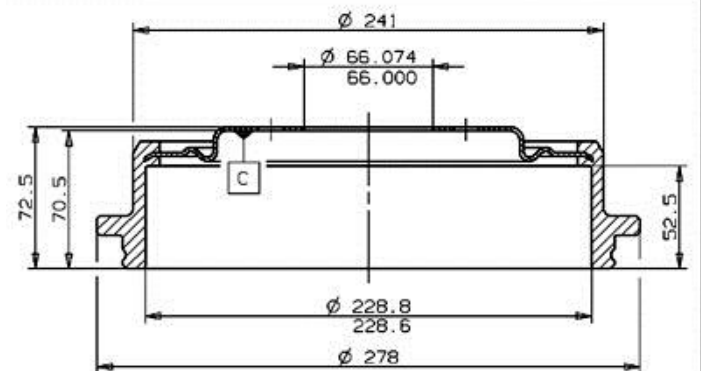

Bromstrumma 14.5591.10

Tekniska data för bromstrumman

Axel Bak

Diameter (Ø)
228,00 mm

Max. diameter (Max. diameter)
230,00 mm

Max. diameter
230,00 mm

Bredd
52,50 mm

Centreringsdiameter (B)
66 mm

Totalhöjd (C)
72,50 mm

Antal hål (D)
4,00

Lagersats

EAN-kod
8020584559116

brembo RENAULT P.N.: 7700 710 511 | 14.5591.10 |
CUSTOMER P.N.: Date 15.01.97

□ MOUNTING FACE
Max. DIA. 230 mm
Weight 4.5 Kg

Kompatibla fordon