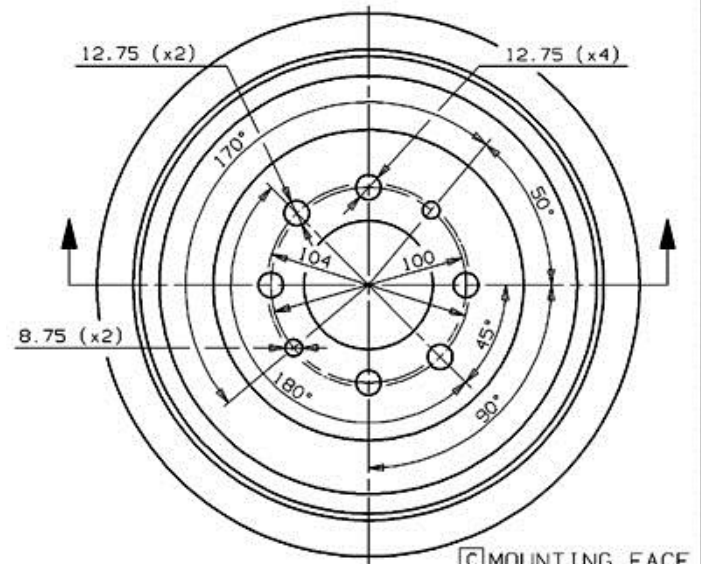

Bromstrumma 14.5591.10

Tekniska data för bromstrumman

Axel Bak

Diameter (Ø)
228,00 mm

Max. diameter (Max. diameter)
230,00 mm

Max. diameter
230,00 mm

Bredd
52,50 mm

Centreringsdiameter (B)
66 mm

Totalhöjd (C)
72,50 mm

Antal hål (D)
4,00

Lagersats

EAN-kod
8020584559116

brembo RENAULT P.N.: 7700 710 511 | 14.5591.10 |
CUSTOMER P.N.: Date 15.01.97

□ MOUNTING FACE
Max. DIA. 230 mm
Weight 4.5 Kg

Kompatibla fordon

RENAULT

Modell	Typ	kW	År
18 (134_)	1.6 Turbo (1345)	80	10/80 09/82
18 (134_)	1.6 Turbo (1345)	92	10/82 07/86

18 (134_)	2.0 (1343)	77	05/82 07/86
18 (134_)	2.1 Diesel	53	11/81 07/86
18 (134_)	2.1 TD	65	11/81 07/86
18 Variable (135_)	1.4 (1350)	47	05/79 07/86
18 Variable (135_)	1.6 (1351)	54	01/82 07/86
18 Variable (135_)	1.6 (1351)	58	05/79 09/82
18 Variable (135_)	1.6 TS	71	05/82 07/86
18 Variable (135_)	2.0 (1353)	77	10/81 07/86
18 Variable (135_)	2.1 Diesel	53	05/79 07/86
18 Variable (135_)	2.1 Diesel (1354)	49	11/80 07/86
20 (127_)	1.6 (1271)	71	05/77 12/83
20 (127_)	2.0 (1277)	76	10/80 12/83
20 (127_)	2.1 Diesel (1276)	47	10/80 12/83
21 (B48_)	2.0 (B48C)	88	09/89 12/93
21 (B48_)	2.0 (B48R/Y)	99	02/90 10/92
21 (B48_)	2.1 D (B480)	51	04/92 06/94
21 (B48_)	2.1 D (B48V/B48O)	53	09/89 12/92
21 (B48_)	2.1 Turbo-D (B486, B488, B48V)	65	09/89 06/94
21 (B48_)	2.2 (B48K)	79	09/89 06/94
21 Box (S48_)	1.7	65	06/86 04/95
21 Box (S48_)	1.9 D	47	06/86 08/94
21 Box (S48_)	2.1 D	49	06/86 08/94
21 Estate (K48_)	1.7 (K/S481)	55	06/86 03/93
21 Estate (K48_)	1.7 (K/S482)	65	10/86 12/88
21 Estate (K48_)	1.7 (K48E)	69	06/86 12/89
21 Estate (K48_)	1.7 (K48E)	66	10/89 12/93
21 Estate (K48_)	1.7 (K48M)	54	06/86 12/89
21 Estate (K48_)	1.7 (K48N)	64	06/87 04/89
21 Estate (K48_)	1.7 Cat (K48F)	54	05/88 06/93
21 Estate (K48_)	1.9 D	47	03/86 08/94
21 Estate (K48_)	2.0	75	06/91 05/93