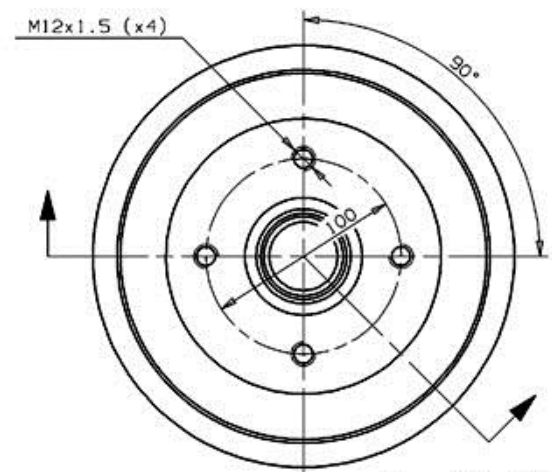

## Tekniska data för bromstrumman

**Axel Bak**

**Diameter (Ø)**  
180,00 mm

**Max. diameter** (Max. diameter)  
181,20 mm

**Max. diameter**  
181,20 mm

**Bredd**  
53,50 mm

**Centreringsdiameter (B)**  
42-47 mm

**Totalhöjd (C)**  
89,50 mm

**Antal hål (D)**  
4,00

**Lagersats**

**EAN-kod**  
8020584581919

RENAULT P.N.: 7701 460 406	14.5819.10
7701 461 406	Date 24.11.97
CUSTOMER P.N.: .....	

Max. DIA. 181.25 mm  
Weight 6.5 Kg