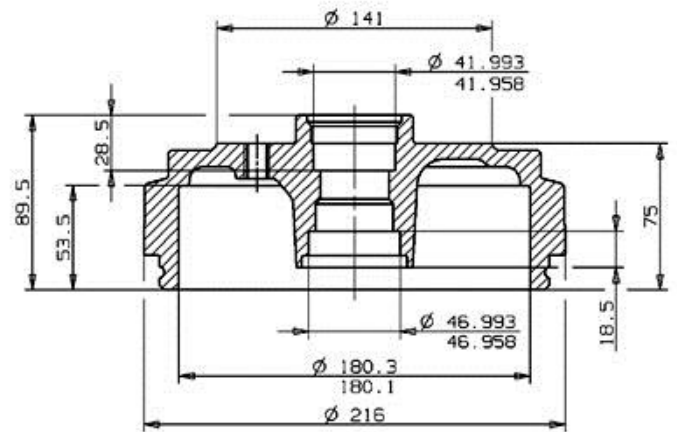

## Tekniska data för bromstrumman

**Axel Bak**

**Diameter (Ø)**  
180,00 mm

**Max. diameter** (Max. diameter)  
181,20 mm

**Max. diameter**  
181,20 mm

**Bredd**  
53,50 mm

**Centreringsdiameter (B)**  
42-47 mm

**Totalhöjd (C)**  
89,50 mm

**Antal hål (D)**  
4,00

**Lagersats**

**EAN-kod**  
8020584581919

RENAULT P.N.: 7701 460 406	14.5819.10
7701 461 406	Date 24.11.97
CUSTOMER P.N.: .....	

Max. DIA. 181.25 mm  
Weight 6.5 Kg