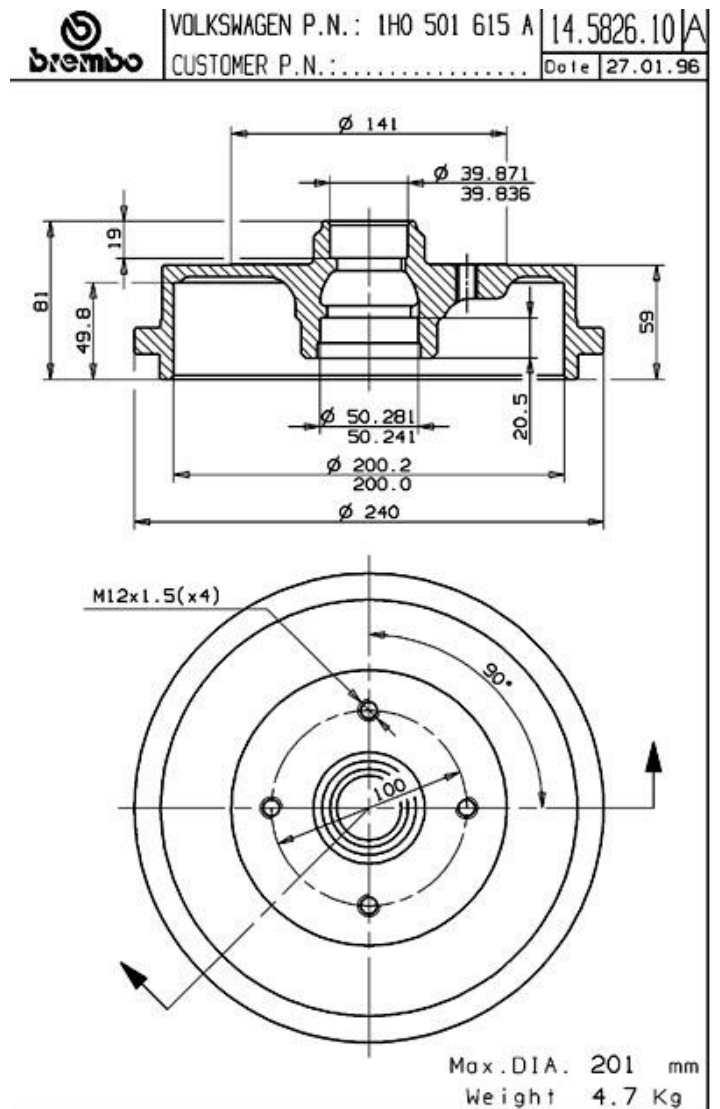

Tekniska specifikationer

EAN-kod
8020584582619

Bak

Diameter
200 mm

Bredd
50 mm

Höjd
81 mm

Antal hål
4

Centrering
39,9-50,3 mm

Max diameter
201 mm