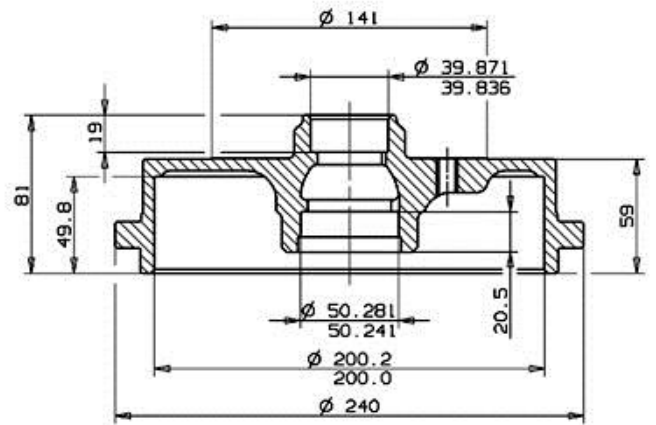

## Tekniska data för bromstrumman

<b>Axel Bak</b>	<b>Diameter</b> (∅) 200,00 mm
<b>Max. diameter</b> (Max. diameter) 201,00 mm	<b>Max. diameter</b> 201,00 mm
<b>Bredd</b> 49,50 mm	<b>Centreringsdiameter</b> (B) 39,9-50,3 mm
<b>Totalhöjd</b> (C) 81,00 mm	<b>Antal hål</b> (D) 4,00
<b>Lagersats</b>	<b>EAN-kod</b> 8020584582619

VOLKSWAGEN P.N.: IHO 501 615 A | 14.5826.10 |  
 CUSTOMER P.N.: ..... | Date 27.01.96

Max. DIA. 201 mm  
 Weight 4.7 Kg