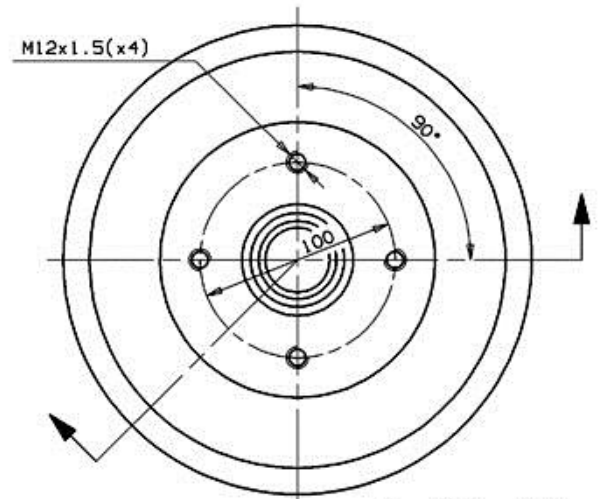

## Tekniska data för bromstrumman

<b>Axel Bak</b>	<b>Diameter</b> (∅) 200,00 mm
<b>Max. diameter</b> (Max. diameter) 201,00 mm	<b>Max. diameter</b> 201,00 mm
<b>Bredd</b> 49,50 mm	<b>Centreringsdiameter</b> (B) 39,9-50,3 mm
<b>Totalhöjd</b> (C) 81,00 mm	<b>Antal hål</b> (D) 4,00
<b>Lagersats</b>	<b>EAN-kod</b> 8020584582619

VOLKSWAGEN P.N.: IHO 501 615 A | 14.5826.10 |  
 CUSTOMER P.N.: ..... | Date 27.01.96

Max. DIA. 201 mm  
 Weight 4.7 Kg