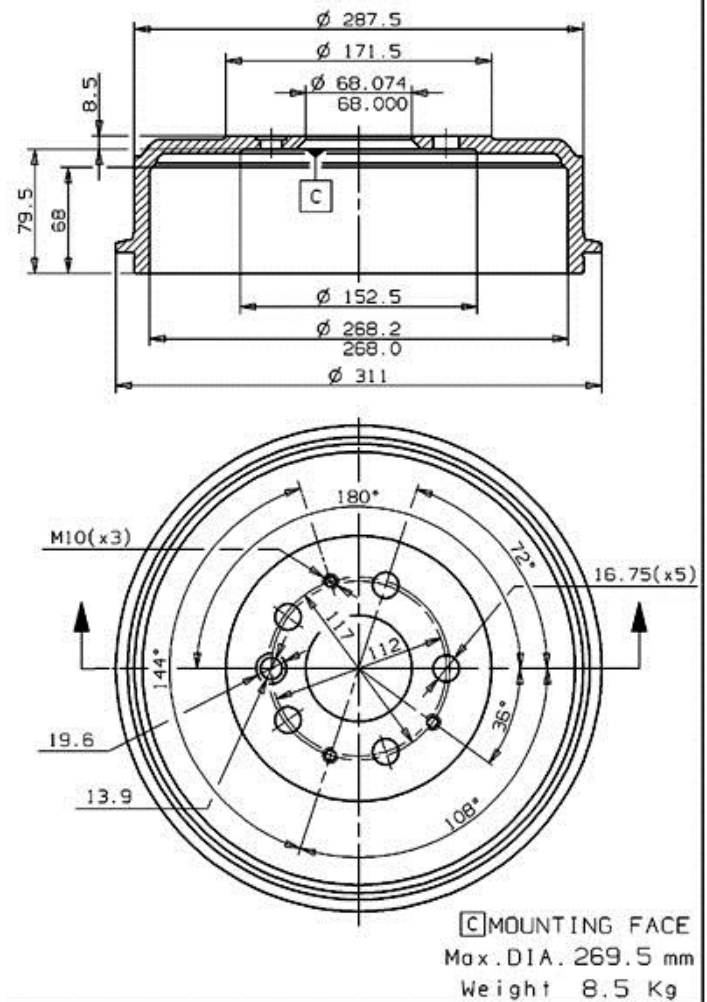

Kompatibla fordon

VW

Modell	Typ	kW	År
TRANSPORTER IV Box (70A, 70H, 7DA, 7DH)	1.9 D	45	07/90 12/95
TRANSPORTER IV Box (70A, 70H, 7DA, 7DH)	1.9 D	44	09/90 12/95