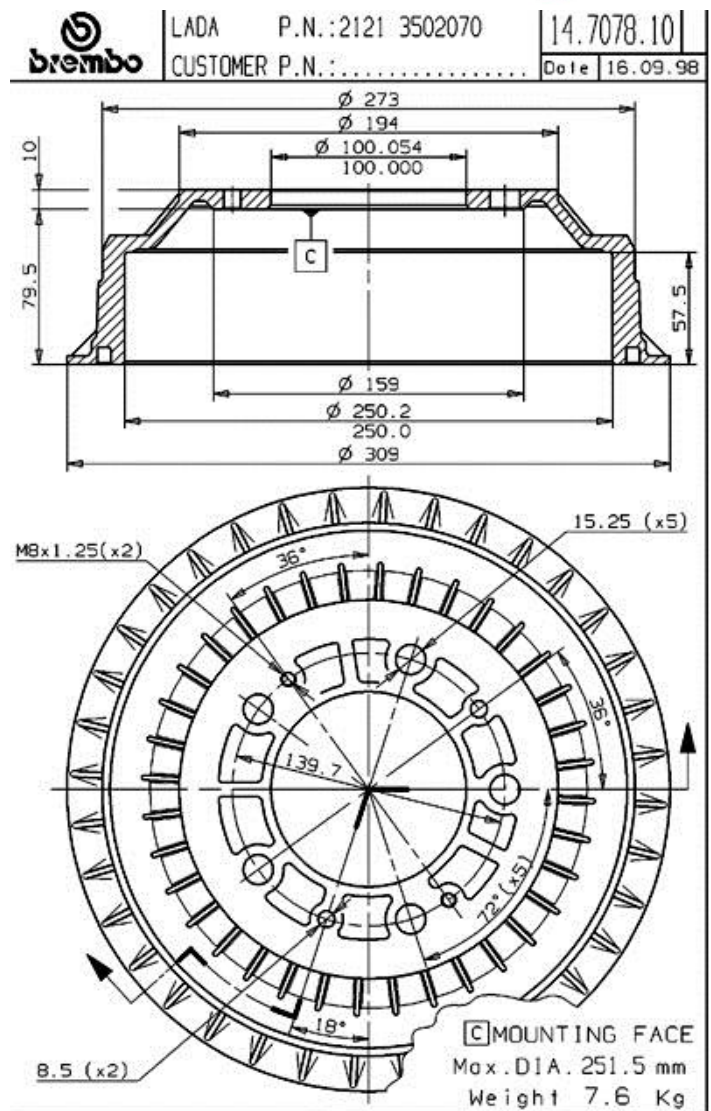

## Tekniska data för bromstrumman

**Axel** Bak

**Diameter** (Ø)  
250,00 mm

**Max. diameter** (Max. diameter)  
251,50 mm

**Max. diameter**  
251,50 mm

**Bredd**  
57,50 mm

**Centreringsdiameter** (B)  
100 mm

**Totalhöjd** (C)  
89,50 mm

**Antal hål** (D)  
5,00

**Lagersats**

**EAN-kod**  
8020584707814