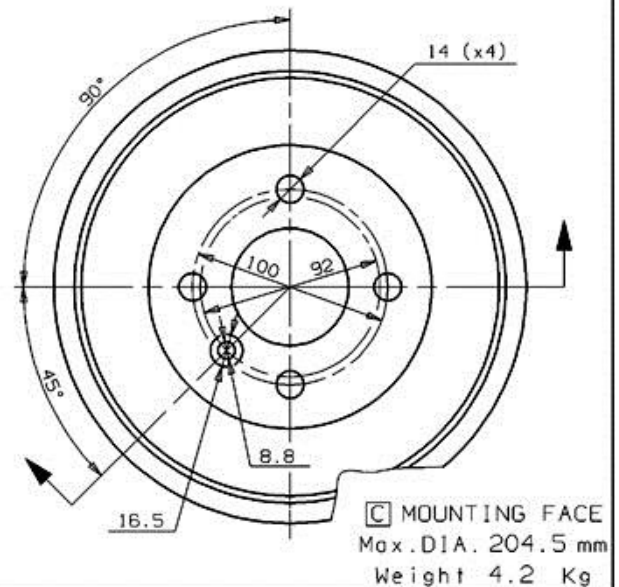

Bromstrumma 14.7241.10

Tekniska data för bromstrumman

Axel Bak

Diameter (Ø)
203,00 mm

Max. diameter (Max. diameter)
204,50 mm

Max. diameter
204,50 mm

Bredd
46,50 mm

Centreringsdiameter (B)
60 mm

Totalhöjd (C)
55,50 mm

Antal hål (D)
4,00

Lagersats

EAN-kod
8020584724118

VOLVO P.N.: 3450387

14.7241.10

CUSTOMER P.N.:

Date 23.11.98

61

09/88 12/96

440 K (445)

1.6

69

09/91 08/93

| | | | |
|-------------|------------------|----|-------------|
| 440 K (445) | 1.7 | 70 | 08/88 07/89 |
| 440 K (445) | 1.7 | 75 | 08/89 12/96 |
| 440 K (445) | 1.7 | 60 | 09/88 08/89 |
| 440 K (445) | 1.7 | 58 | 09/88 08/92 |
| 440 K (445) | 1.7 | 64 | 09/88 12/96 |
| 440 K (445) | 1.7 | 78 | 09/88 12/96 |
| 440 K (445) | 1.7 Turbo | 90 | 01/91 12/96 |
| 440 K (445) | 1.7 Turbo | 88 | 08/88 07/96 |
| 440 K (445) | 1.8 | 66 | 08/91 07/96 |
| 440 K (445) | 1.8 | 66 | 09/95 12/96 |
| 440 K (445) | 1.9 Turbo-Diesel | 66 | 07/94 12/96 |
| 440 K (445) | 2.0 | 81 | 08/92 07/95 |
| 440 K (445) | 2.0 | 80 | 08/93 07/96 |
| 460 L (464) | 1.6 | 61 | 07/92 07/96 |
| 460 L (464) | 1.7 | 75 | 08/89 07/92 |
| 460 L (464) | 1.7 | 80 | 08/89 07/92 |
| 460 L (464) | 1.7 | 64 | 09/88 07/96 |
| 460 L (464) | 1.7 | 58 | 09/89 08/91 |
| 460 L (464) | 1.7 | 66 | 09/90 07/96 |
| 460 L (464) | 1.7 Turbo | 90 | 01/91 07/96 |
| 460 L (464) | 1.7 Turbo | 88 | 08/89 07/96 |
| 460 L (464) | 1.8 | 66 | 08/91 07/96 |
| 460 L (464) | 1.9 Turbo-Diesel | 66 | 07/94 07/96 |
| 460 L (464) | 2.0 | 81 | 08/92 07/95 |
| 460 L (464) | 2.0 | 80 | 08/93 07/96 |