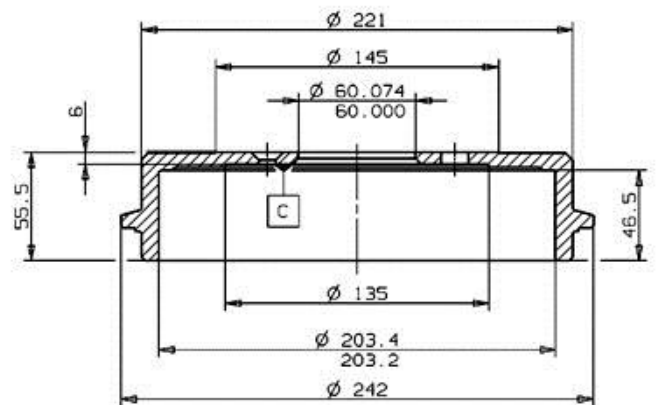

Bromstrumma 14.7241.10

Tekniska data för bromstrumman

Axel Bak

Diameter (Ø)
203,00 mm

Max. diameter (Max. diameter)
204,50 mm

Max. diameter
204,50 mm

Bredd
46,50 mm

Centreringsdiameter (B)
60 mm

Totalhöjd (C)
55,50 mm

Antal hål (D)
4,00

Lagersats

EAN-kod
8020584724118

VOLVO P.N.: 3450387

14.7241.10

CUSTOMER P.N.:

Date 23.11.98