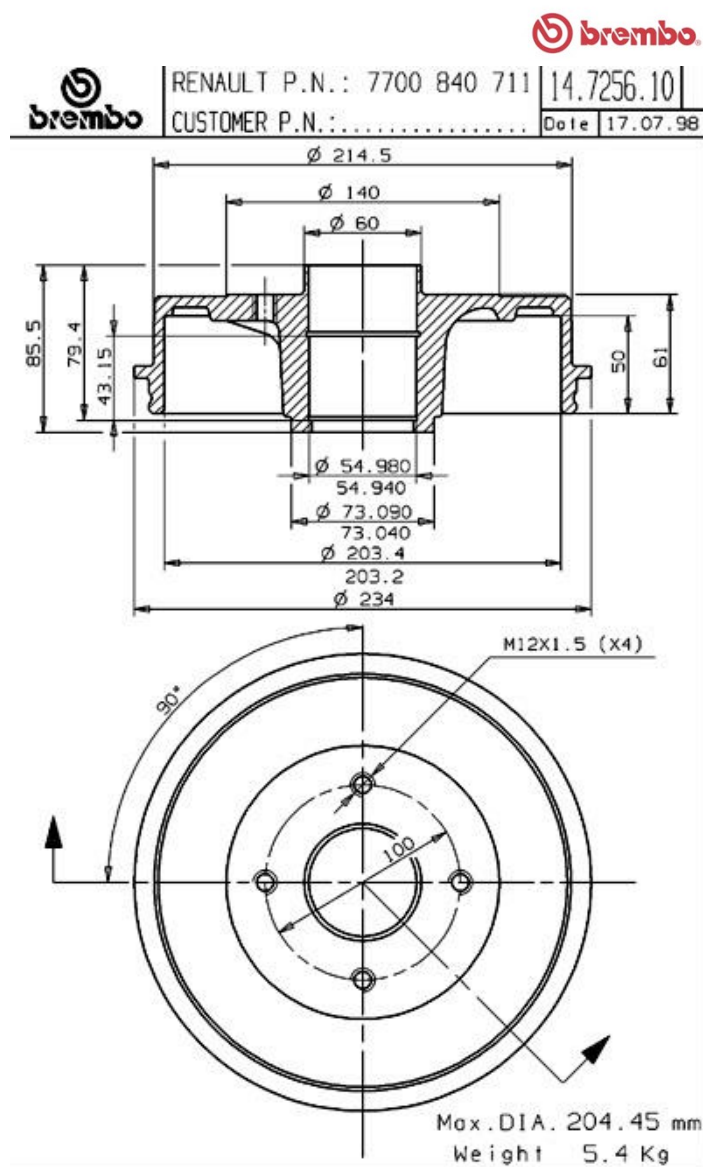

## Tekniska data för bromstrumman

**Axel** Bak

**Diameter** (Ø)  
203,00 mm

**Max. diameter** (Max. diameter)  
204,50 mm

**Max. diameter**  
204,50 mm

**Bredd**  
50,00 mm

**Centreringsdiameter** (B)  
54,9 mm

**Totalhöjd** (C)  
85,50 mm

**Antal hål** (D)  
4,00

**Lagersats**

**EAN-kod**  
8020584725610