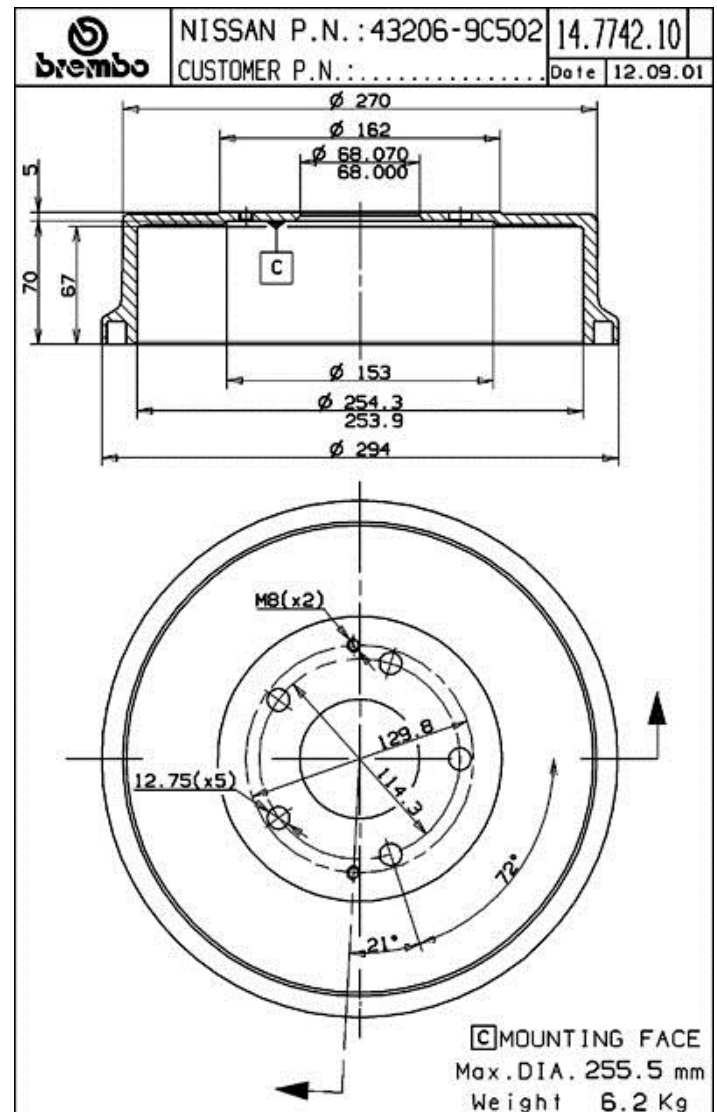

## Tekniska data för bromstrumman

**Axel** Bak

**Diameter** (Ø)  
254,00 mm

**Max. diameter** (Max. diameter)  
255,50 mm

**Max. diameter**  
255,50 mm

**Bredd**  
67,00 mm

**Centreringsdiameter** (B)  
68 mm

**Totalhöjd** (C)  
75,00 mm

**Antal hål** (D)  
5,00

**Lagersats**

**EAN-kod**  
8020584774212