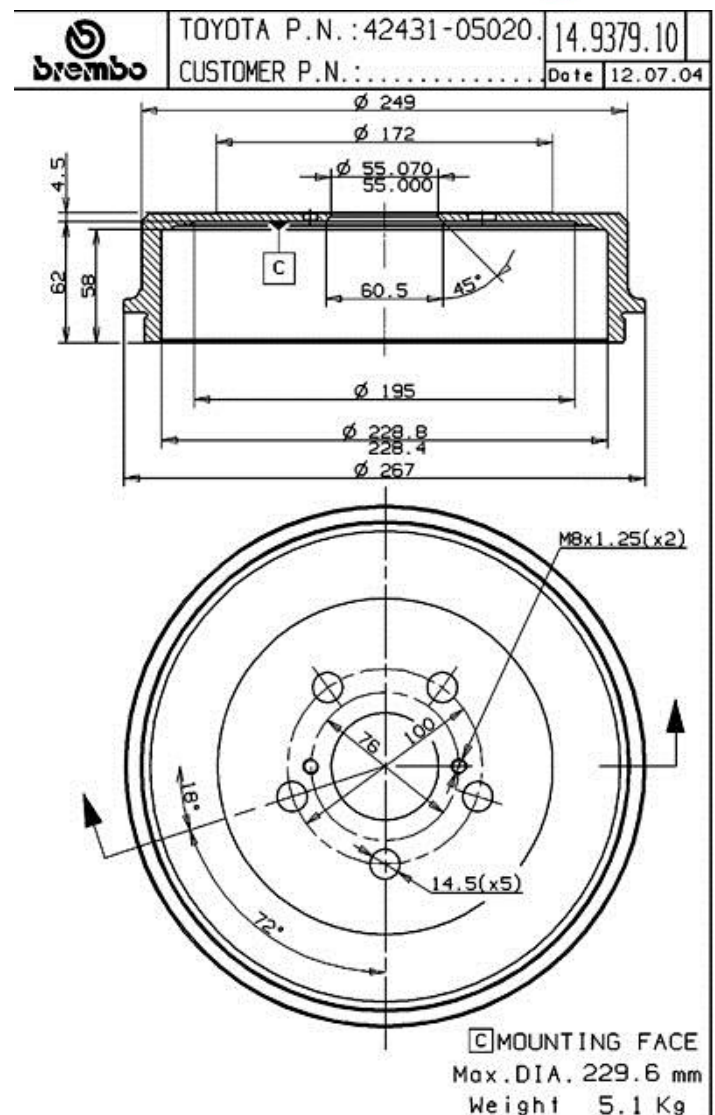

## Tekniska data för bromstrumman

**Axel** Bak

**Diameter** (Ø)  
228,00 mm

**Max. diameter** (Max. diameter)  
229,60 mm

**Max. diameter**  
229,60 mm

**Bredd**  
58,00 mm

**Centreringsdiameter** (B)  
55 mm

**Totalhöjd** (C)  
66,50 mm

**Antal hål** (D)  
5,00

**Lagersats**

**EAN-kod**  
8020584937914