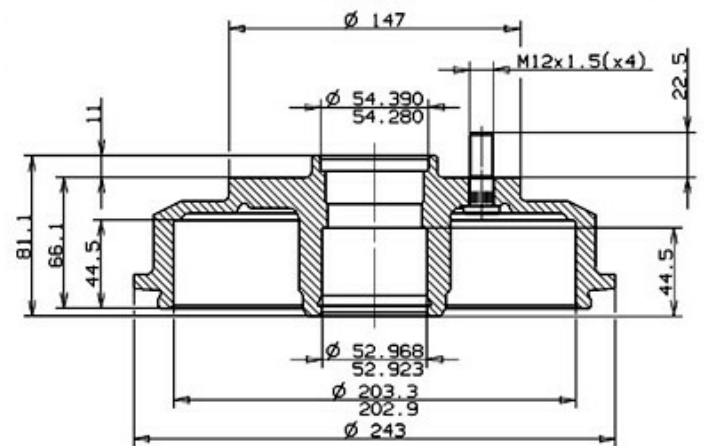

## Tekniska data för bromstrumman

**Axel** Bak

**Diameter** (Ø)  
203,00 mm

**Max. diameter** (Max. diameter)  
204,30 mm

**Max. diameter**  
204,30 mm

**Bredd**  
44,50 mm

**Centreringsdiameter** (B)  
54,3-52,9 mm

**Totalhöjd** (C)  
81,10 mm

**Antal hål** (D)  
4,00

**Lagersats**

**EAN-kod**  
8020584939512

	FORD P.N. : 3049844.	14.9395.10
	98AB-1126-BE	Date 21.07.04
	CUSTOMER P.N. ....	

Max. DIA. 204.3 mm  
Weight 6.1 Kg