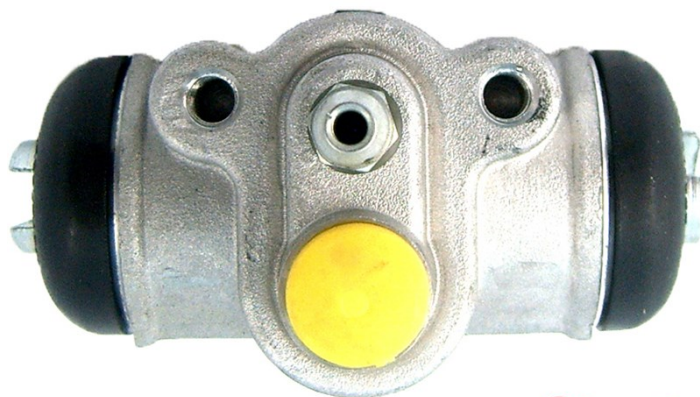

# BROMSCYLINDER A 12 590

Bromscylindern A 12 590 är lika med pålitlighet

Brembo bromscylindrar utsätts för kontroller under hela produktionsfasen för att garantera att de klara även de allra högst ställda kraven. Här utförs täthetsprov, hållbarhetsprov och sprängprov, som garanterar pålitligheten på produkten under de mest kritiska användningsvillkoren.

## Tekniska specifikationer

EAN-kod	Axel	Diameter
<b>8432509604991</b>		<b>22,2 mm</b>
Gänga	Material	
<b>10 x 1</b>	<b>Aluminium</b>	