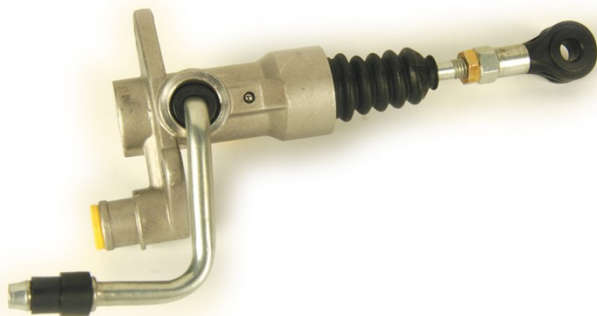

Huvudkopplingscylander C 85 007

Tekniska data för huvudkopplingscylandern

Axel	Diameter 19,05 mm
Gängning 12 x 1	Bromssystem ATE
Material Aluminium	EAN-kod 8432509606773

Kompatibla fordon

AUDI				
Modell	Typ	kW	År	
A4 (8D2, B5)	1.6	75	07/00 11/00	
A4 (8D2, B5)	1.6	74	11/94 10/00	
A4 (8D2, B5)	1.8	85	04/95 11/00	
A4 (8D2, B5)	1.8	92	11/94 11/00	
A4 (8D2, B5)	1.8 quattro	92	01/95 11/00	
A4 (8D2, B5)	1.8 quattro	85	07/95 11/00	
A4 (8D2, B5)	1.8 T	110	01/95 11/00	
A4 (8D2, B5)	1.8 T	132	12/97 11/00	
A4 (8D2, B5)	1.8 T quattro	110	01/95 11/00	
A4 (8D2, B5)	1.9 TDI	66	01/95 11/00	
A4 (8D2, B5)	1.9 TDI	85	03/00 11/00	
A4 (8D2, B5)	1.9 TDI	81	10/95 11/00	
A4 (8D2, B5)	1.9 TDI	55	12/95 11/00	
A4 (8D2, B5)	1.9 TDI quattro	81	09/96 11/00	
A4 (8D2, B5)	2.4	121	03/97 11/00	
A4 (8D2, B5)	2.4	120	08/97 11/00	
A4 (8D2, B5)	2.5 TDI	110	09/97 11/00	
A4 (8D2, B5)	2.6	110	01/95 11/00	