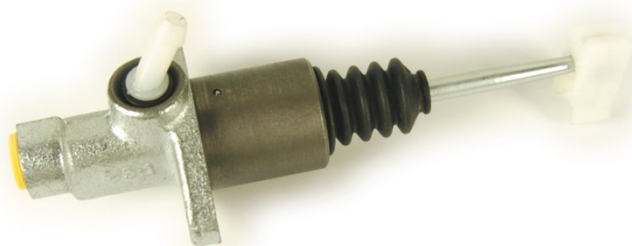

Huvudkopplingscyylinder C 85 010

Tekniska data för huvudkopplingscyindern

Axel	Diameter 19,05 mm
Gängning 12 x 1	Bromssystem ATE
Material Cast Iron	EAN-kod 8432509606803

Kompatibla fordon

SEAT				
Modell	Typ	kW	År	
TOLEDO I (1L)	1.6 i	55	01/93 03/99	
TOLEDO I (1L)	1.6 i	54	05/91 03/99	
TOLEDO I (1L)	1.6 i	52	05/91 12/93	
TOLEDO I (1L)	1.6 i	74	11/96 03/99	
TOLEDO I (1L)	1.8 16V	92	05/91 03/99	
TOLEDO I (1L)	1.8 16V	98	05/91 03/99	
TOLEDO I (1L)	1.8 i	65	05/91 12/96	
TOLEDO I (1L)	1.8 i	66	11/93 12/96	
TOLEDO I (1L)	1.9 D	50	05/91 03/99	
TOLEDO I (1L)	1.9 D	47	12/95 03/99	
TOLEDO I (1L)	1.9 TD	55	05/91 03/99	
TOLEDO I (1L)	1.9 TDI	66	08/95 03/99	
TOLEDO I (1L)	1.9 TDI	81	11/96 03/99	
TOLEDO I (1L)	2.0 i	85	05/91 03/99	
TOLEDO I (1L)	2.0 i 16V	110	11/93 03/99	
VW				
Modell	Typ	kW	År	
CORRADO (53I)	2.0 i	85	04/93 12/95	
CORRADO (53I)	2.0 i 16V	100	08/91 12/95	

CORRADO (53I)	2.9 VR6	140	08/91 12/95
PASSAT (3A2, 35I)	1.6	74	10/94 08/96
PASSAT (3A2, 35I)	1.8	66	02/88 08/96
PASSAT (3A2, 35I)	1.8	55	08/90 08/96
PASSAT (3A2, 35I)	1.9 TD	55	03/91 08/96
PASSAT (3A2, 35I)	1.9 TDI	81	03/96 08/96
PASSAT (3A2, 35I)	1.9 TDI	66	10/93 08/96
PASSAT (3A2, 35I)	2.0	85	02/90 08/96
PASSAT (3A2, 35I)	2.0	79	03/95 08/96
PASSAT (3A2, 35I)	2.0 16V	110	01/94 08/96
PASSAT (3A2, 35I)	2.0 Syncro	85	10/90 08/96
PASSAT (3A2, 35I)	2.8 VR6	128	06/91 08/96
PASSAT Variant (3A5, 35I)	1.6	74	07/94 12/95
PASSAT Variant (3A5, 35I)	1.8	66	02/88 05/97
PASSAT Variant (3A5, 35I)	1.8	55	08/90 05/97
PASSAT Variant (3A5, 35I)	1.9 TD	55	03/91 05/97
PASSAT Variant (3A5, 35I)	1.9 TDI	81	03/96 05/97
PASSAT Variant (3A5, 35I)	1.9 TDI	66	10/93 05/97
PASSAT Variant (3A5, 35I)	2.0	85	02/90 05/97
PASSAT Variant (3A5, 35I)	2.0	79	03/95 08/96
PASSAT Variant (3A5, 35I)	2.0	85	10/93 10/96
PASSAT Variant (3A5, 35I)	2.0 16V	110	01/94 05/97
PASSAT Variant (3A5, 35I)	2.0 Syncro	85	10/90 05/97
PASSAT Variant (3A5, 35I)	2.8 VR6	128	06/91 05/97
PASSAT Variant (3A5, 35I)	2.9 VR6 Syncro	135	01/94 05/97