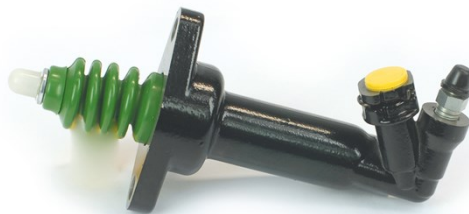

Tekniska data för kopplingscylindern

Axel	Diameter 19,05 mm
Gängning	Bromssystem FTE
Material Aluminium	EAN-kod 8432509608166

Kompatibla fordon

AUDI				
Modell	Typ	kW	År	
A1 (8X1, 8XK)	1.2 TFSI	63	05/10 04/15	
A1 (8X1, 8XK)	1.4 TDI	66	11/14 10/18	
A1 (8X1, 8XK)	1.4 TFSI	136	01/11 04/15	
A1 (8X1, 8XK)	1.4 TFSI	103	04/12 04/15	
A1 (8X1, 8XK)	1.4 TFSI	90	05/10 04/15	
A1 (8X1, 8XK)	1.6 TDI	66	03/11 04/15	
A1 (8X1, 8XK)	1.6 TDI	77	05/10 04/15	
A1 (8X1, 8XK)	1.6 TDI	85	11/14 10/18	
A1 (8X1, 8XK)	2.0 TDI	100	05/12 04/15	
A1 (8X1, 8XK)	2.0 TDI	105	09/11 04/15	
A1 (8X1, 8XK)	2.0 TFSI quattro	188	03/12 11/12	
A1 Sportback (8XA, 8XF)	1.2 TFSI	63	01/12 04/15	
A1 Sportback (8XA, 8XF)	1.4 TDI	66	11/14 10/18	
A1 Sportback (8XA, 8XF)	1.4 TFSI	103	04/12 04/15	
A1 Sportback (8XA, 8XF)	1.4 TFSI	90	11/11 04/15	
A1 Sportback (8XA, 8XF)	1.4 TFSI	136	11/11 04/15	
A1 Sportback (8XA, 8XF)	1.6 TDI	66	11/11 04/15	
A1 Sportback (8XA, 8XF)	1.6 TDI	77	11/11 04/15	