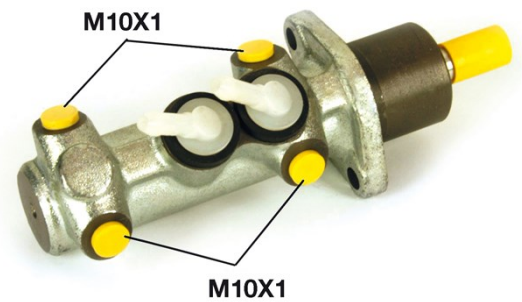

Huvudbroms cylinder M 23 017

Tekniska data för huvudbromscylindern

Axel	Diameter 23,81 mm
Gängning 10 x 1 (4)	Bromssystem
Material Cast Iron	Position

EAN-kod
8432509608791

Kompatibla fordon

ALFA ROMEO				
Modell	Typ	kW	År	
164 (164_)	2.5 TD (164.K2A, 164.K2B)	92	09/92 09/98	