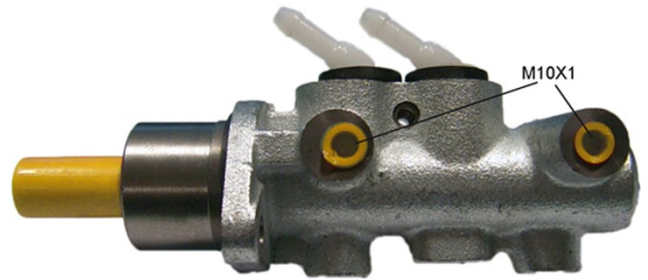

Huvudbroms cylinder M 23 037

Tekniska data för huvudbromscylindern

Axel	Diameter 22,2 mm
Gängning 10 x 1 (2)	Bromssystem ATE
Material Cast Iron	Position

EAN-kod
8432509608999

Kompatibla fordon

FIAT				
Modell	Typ	kW	År	
FIORINO Box (146_)	60 1.7 D	44	05/88 05/00	
FIORINO Box (146_)	60 1.7 D	42	05/88 10/96	
FIORINO Box (146_)	65 1.7 TD	46	01/97 05/01	
FIORINO Box (146_)	70 1.3	49	01/88 12/94	
FIORINO Box (146_)	70 i.e. 1.4	49	05/94 05/01	
FIORINO Box (146_)	75 i.e. 1.6	55	10/93 05/01	
FIORINO Pick up (146_)	1.4	49	05/94 05/01	
FIORINO Pick up (146_)	1.6	55	01/94 05/01	
FIORINO Pick up (146_)	1.7 D	44	05/88 10/99	
FIORINO Pick up (146_)	1.7 D	42	10/93 10/99	
FIORINO Pick up (146_)	1.7 TD	46	01/97 05/01	
PALIO (178_)	1.0	45	04/96 10/03	
PALIO (178_)	1.1	40	07/97 10/03	
PALIO (178_)	1.2	59	03/00 01/12	
PALIO (178_)	1.2	54	06/98 -	
PALIO (178_)	1.2	50	06/99 10/00	
PALIO (178_)	1.2	44	07/97 08/02	
PALIO (178_)	1.3 JTD Multijet	51	06/03 -	