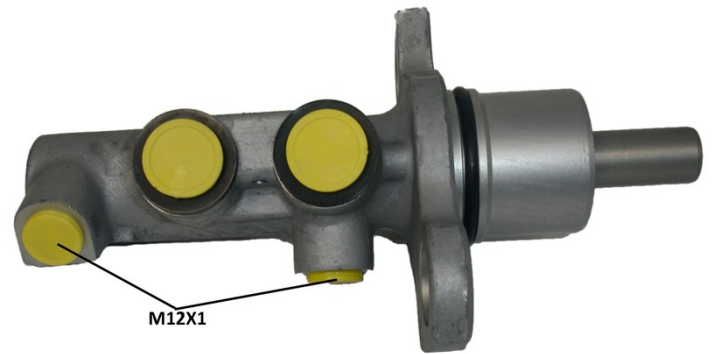

Huvudbroms cylinder M 23 120

Tekniska data för huvudbromscylindern

Axel	Diameter 25,4 mm
Gängning 12 x 1 (2)	Bromssystem TRW
Material Aluminium	Position
EAN-kod 8432509647578	

Kompatibla fordon

FIAT			
Modell	Typ	kW	År
CROMA (194_)	1.8 16V	103	12/05 -
CROMA (194_)	1.9 D Multijet (194AXB1B)	88	06/05 12/11
CROMA (194_)	1.9 D Multijet (194AXC1B, 194AXC12)	110	06/05 12/11
CROMA (194_)	2.2 16V	108	06/05 -
OPEL			
Modell	Typ	kW	År
SIGNUM Hatchback (Z03)	1.8 (F48)	90	05/03 07/05
SIGNUM Hatchback (Z03)	1.8 (F48)	103	09/05 12/08
SIGNUM Hatchback (Z03)	1.9 CDTI (F48)	88	04/04 02/08
SIGNUM Hatchback (Z03)	1.9 CDTI (F48)	110	04/04 02/08
SIGNUM Hatchback (Z03)	1.9 CDTI (F48)	74	08/05 02/08
SIGNUM Hatchback (Z03)	2.0 DTI (F48)	74	05/03 04/04
SIGNUM Hatchback (Z03)	2.0 Turbo (F48)	129	05/03 12/08
SIGNUM Hatchback (Z03)	2.2 direct (F48)	114	05/03 09/08
SIGNUM Hatchback (Z03)	2.2 DTI (F48)	92	05/03 04/04
SIGNUM Hatchback (Z03)	3.0 V6 CDTI (F48)	130	05/03 07/05
SIGNUM Hatchback (Z03)	3.0 V6 CDTI (F48)	135	09/05 12/08
SIGNUM Hatchback (Z03)	3.2 V6 (F48)	155	05/03 07/05