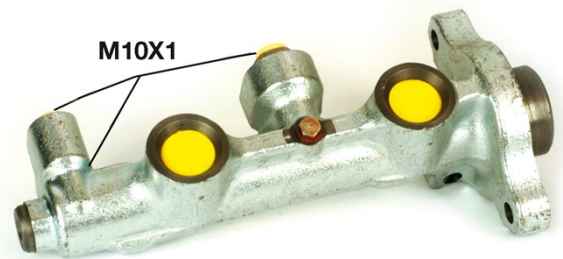

Huvudbroms cylinder M 59 026

Tekniska data för huvudbromscylindern

Axel	Diameter 20,64 mm
Gängning 10 x 1 (3)	Bromssystem DELCO
Material Cast Iron	Position

EAN-kod
8432509610961

Kompatibla fordon

OPEL			
Modell	Typ	kW	År
ASCONA A (81_, 86_, 87_, 88_)	1.2 S	44	04/72 08/75
ASCONA A (81_, 86_, 87_, 88_)	1.6 N	44	03/75 08/75
ASCONA A (81_, 86_, 87_, 88_)	1.6 N	50	10/70 02/75
ASCONA A (81_, 86_, 87_, 88_)	1.6 S	55	03/75 08/75
ASCONA A (81_, 86_, 87_, 88_)	1.6 S	59	10/70 02/75
ASCONA A (81_, 86_, 87_, 88_)	1.9 SR	66	03/71 02/75
ASCONA A (81_, 86_, 87_, 88_)	1.9 SR	65	03/75 08/75
ASCONA A Voyage (84_, 89_)	1.6 N	44	03/75 08/75
ASCONA A Voyage (84_, 89_)	1.6 N	50	10/70 02/75
ASCONA A Voyage (84_, 89_)	1.6 S	55	03/75 08/75
ASCONA A Voyage (84_, 89_)	1.6 S	59	10/70 02/75
ASCONA A Voyage (84_, 89_)	1.9 SR	65	03/75 08/75
ASCONA A Voyage (84_, 89_)	1.9 SR	66	10/70 02/75
ASCONA B (81_, 86_, 87_, 88_)	1.2	40	08/76 02/79
ASCONA B (81_, 86_, 87_, 88_)	1.2 S	44	09/75 02/79
ASCONA B (81_, 86_, 87_, 88_)	1.3 N	44	03/79 08/81
ASCONA B (81_, 86_, 87_, 88_)	1.3 S	55	08/79 08/81
ASCONA B (81_, 86_, 87_, 88_)	1.6 N	44	09/75 08/81