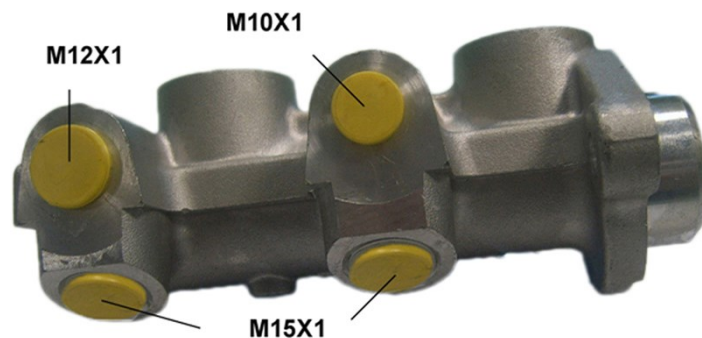

# Huvudbroms cylinder M 59 049

## Tekniska data för huvudbromscylindern

**Axel****Diameter**  
20,64 mm**Gängning**

12 x 1 (1), 10 x 1 (1), 15 x 1 (2)

**Bromssystem**  
DELCO**Material**

Aluminium

**Position****EAN-kod**

8432509637920