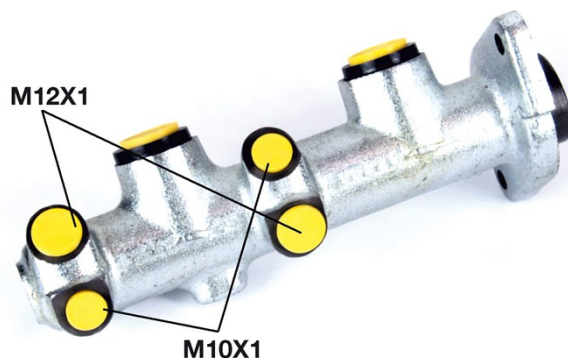

# Huvudbroms cylinder M 61 078

## Tekniska data för huvudbromscylindern

<b>Axel</b>	<b>Diameter</b> 19,05 mm
<b>Gängning</b>	<b>Bromssystem</b> Bendix
<b>Material</b> Cast Iron	<b>Position</b>

**EAN-kod**  
8432509638170

### PEUGEOT

Modell	Typ	kW	År
205 I (741A/C)	1.0	33	02/83 10/87
205 I (741A/C)	1.1	36	02/83 10/87
205 I (741A/C)	1.1	37	02/83 10/87