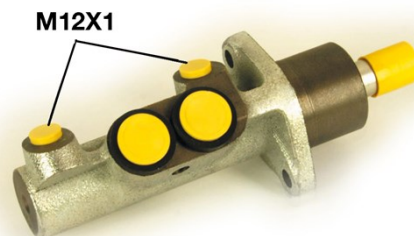

# HUVUDBROMSCYLINDER M 68 005

Huvudbromscylinder M 68 005 är lika med pålitlighet

För ett korrekt fungerande bromssystem måste alla komponenter i huvudbromscylindern klara de allra högst ställda kraven på kvalitet och beständighet. Alla Brembo huvudbromscylindrar utsätts för kompletta kontroller under tillverkning som garanterar att de överensstämmer med de allra hårdaste kraven.

## Tekniska specifikationer

EAN-kod <b>8432509611869</b>	Axel	Diameter <b>23,81 mm</b>
Gänga <b>12 x 1 (2)</b>	Bromssystem <b>ATE</b>	Material <b>Aluminium</b>