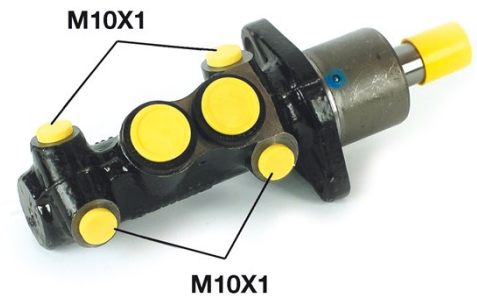

Huvudbroms cylinder M 68 006

Tekniska data för huvudbromscylindern

Axel	Diameter 22,2 mm
Gängning 10 x 1 (4)	Bromssystem ATE
Material Cast Iron	Position

EAN-kod
8432509611876

Kompatibla fordon

RENAULT				
Modell	Typ	kW	År	
21 (B48_)	2.0	86	07/89 06/92	
21 (B48_)	2.0 (B48C)	88	09/89 12/93	
21 (B48_)	2.0 (B48R/Y)	99	02/90 10/92	
21 (B48_)	2.0 4x4 (B48R/Y)	99	09/90 10/92	
21 (B48_)	2.0 TXi	100	07/89 05/93	
21 (B48_)	2.1 D	50	07/89 05/93	
21 (B48_)	2.1 D (B480)	51	04/92 06/94	
21 (B48_)	2.1 D (B48V/B48O)	53	09/89 12/92	
21 (B48_)	2.1 Turbo-D (B486, B488, B48V)	65	09/89 06/94	
21 (B48_)	2.2	81	07/89 05/93	
21 (B48_)	2.2 (B48K)	79	09/89 06/94	
21 (B48_)	2.2 4x4 (B48K)	79	07/90 06/94	
21 Box (S48_)	1.7	65	06/86 04/95	
21 Box (S48_)	2.1 D	49	06/86 08/94	
21 Estate (K48_)	1.7 (K/S481)	55	06/86 03/93	
21 Estate (K48_)	1.7 (K/S482)	65	10/86 12/88	
21 Estate (K48_)	1.7 (K48E)	66	10/89 12/93	
21 Estate (K48_)	2.0	75	06/91 05/93	