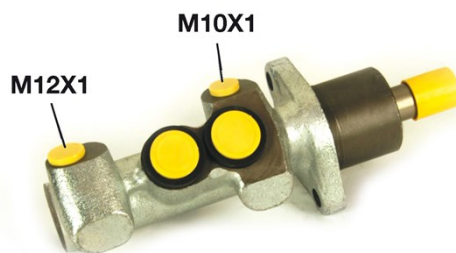

# Huvudbroms cylinder M 68 007

## Tekniska data för huvudbromscylindern

<b>Axel</b>	<b>Diameter</b> 23,81 mm
<b>Gängning</b> 10 x 1 (1), 12 x 1 (1)	<b>Bromssystem</b> ATE
<b>Material</b> Cast Iron	<b>Position</b>

**EAN-kod**  
8432509611883