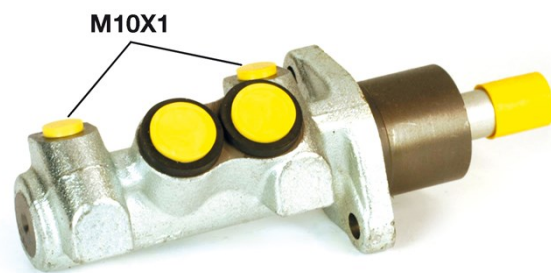

Huvudbroms cylinder M 68 015

Tekniska data för huvudbromscylindern

Axel	Diameter 22,225 mm
Gängning 10 x 1 (2)	Bromssystem ATE
Material Cast Iron	Position

EAN-kod
8432509611968

Kompatibla fordon

RENAULT

Modell	Typ	kW	År
ESPACE II (J/S63_)	2.0 (J636)	76	01/91 10/96
ESPACE II (J/S63_)	2.1 RTDT Quadra	65	01/91 05/92
ESPACE II (J/S63_)	2.1 TD (J633, J634, J/S635, J/S63D)	65	01/91 10/96
ESPACE II (J/S63_)	2.2 (J/S637, J63G)	79	01/91 10/96
ESPACE II (J/S63_)	2.2 4x4 (J/S637, J63G)	79	03/91 12/96