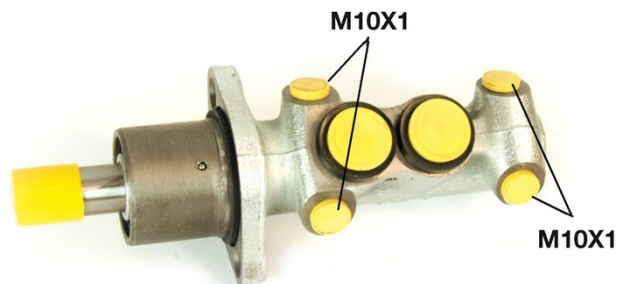

Huvudbroms cylinder M 68 029

Tekniska data för huvudbromscylindern

Axel	Diameter 20,64 mm
Gängning 10 x 1 (4)	Bromssystem ATE
Material Aluminium	Position

EAN-kod
8432509612101

Kompatibla fordon

RENAULT

Modell	Typ	kW	År
21 (B48_)	1.4 (B48D)	51	09/89 05/93
21 (B48_)	1.7 (B48E)	66	09/89 06/94
21 (B48_)	1.7 (B48F)	54	09/89 10/92
21 (B48_)	2.0	86	07/89 06/92
21 (B48_)	2.0 (B48C)	88	09/89 12/93
21 (B48_)	2.0 (B48R/Y)	99	02/90 10/92
21 (B48_)	2.0 4x4 (B48R/Y)	99	09/90 10/92
21 (B48_)	2.0 TXi	100	07/89 05/93
21 (B48_)	2.1 D	50	07/89 05/93
21 (B48_)	2.1 D (B480)	51	04/92 06/94
21 (B48_)	2.1 D (B48V/B48O)	53	09/89 12/92
21 (B48_)	2.1 Turbo-D (B486, B488, B48V)	65	09/89 06/94
21 (B48_)	2.2	81	07/89 05/93
21 (B48_)	2.2 (B48K)	79	09/89 06/94
21 (B48_)	2.2 4x4 (B48K)	79	07/90 06/94
21 Box (S48_)	1.7	65	06/86 04/95
21 Box (S48_)	2.1 D	49	06/86 08/94
21 Estate (K48_)	1.7 (K/S481)	55	06/86 03/93