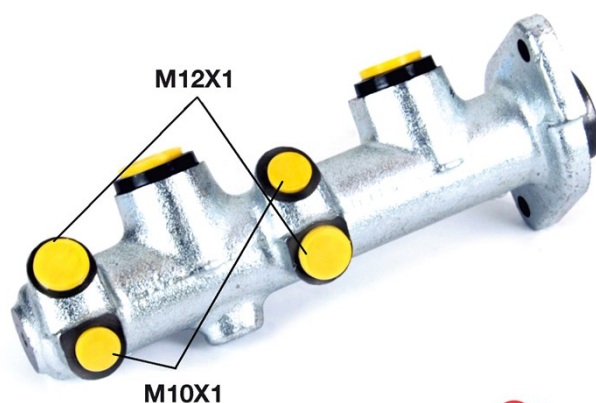

# Huvudbroms cylinder M 68 032

## Tekniska data för huvudbromscylindern

<b>Axel</b>	<b>Diameter</b> 20,64 mm
<b>Gängning</b>	<b>Bromssystem</b> Bendix
<b>Material</b> Cast Iron	<b>Position</b>

**EAN-kod**  
8432509612132