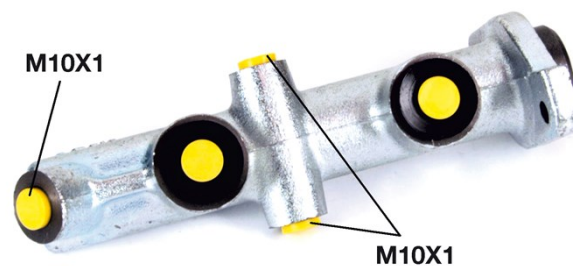

Huvudbroms cylinder M 68 038

Tekniska data för huvudbromscylindern

Axel	Diameter 19,05 mm
Gängning 10 x 1 (3)	Bromssystem Bendix
Material Cast Iron	Position

EAN-kod
8432509612194

Kompatibla fordon

RENAULT				
Modell	Typ	kW	År	
12	1.3 (1170)	37	07/75 04/80	
12	1.3 (1170)	40	10/69 08/80	
12	1.3 TS (1177, 1337)	44	08/72 08/80	
12	1.4	49	08/76 05/79	
12	1.6	50	08/70 08/76	
12	1.6 Gordini (1173)	83	08/70 12/74	
12 Box	1.3	37	07/75 04/80	
12 Variable (117_)	1.3 (1170)	37	07/75 04/80	
12 Variable (117_)	1.3 (1170)	40	10/70 08/80	
12 Variable (117_)	1.3 (1177)	44	08/73 08/80	
12 Variable (117_)	1.6	50	08/70 08/76	
12 Variable (117_)	1.6	75	08/70 08/76	
14 (121_)	1.2 (1210)	43	01/80 12/83	
14 (121_)	1.2 (1210)	42	05/76 01/80	
14 (121_)	1.4 (1212)	52	09/79 06/83	
14 (121_)	1.4 (1213)	44	12/81 12/83	
15 (130_)	1.3 (1300)	44	03/72 10/80	
18 (134_)	1.4 (1340)	47	04/78 07/86	