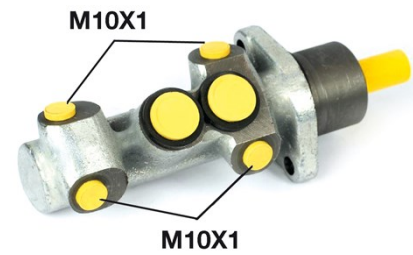

# Huvudbroms cylinder M 68 044

## Tekniska data för huvudbromscylindern

<b>Axel</b>	<b>Diameter</b> 23,81 mm
<b>Gängning</b> 10 x 1 (4)	<b>Bromssystem</b> Bendix
<b>Material</b> Cast Iron	<b>Position</b>

**EAN-kod**  
8432509612255