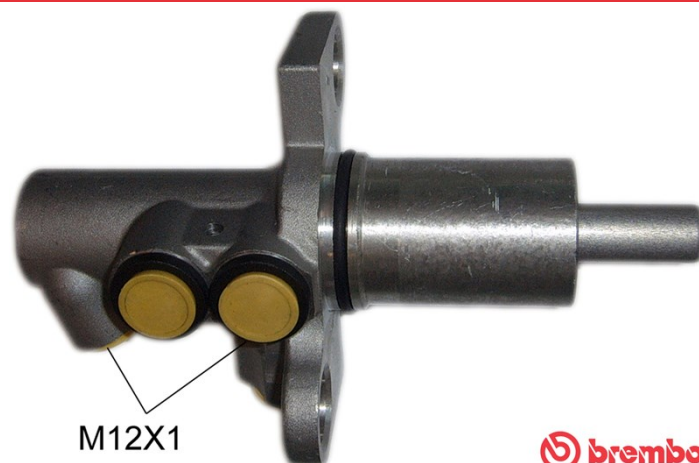

Huvudbroms cylinder M 85 005

Tekniska data för huvudbromscylindern

Axel	Diameter 26,98 mm
Gängning 12 x 1 (2)	Bromssystem TRW
Material Aluminium	Position
EAN-kod 8432509612552	

Kompatibla fordon

AUDI				
Modell	Typ	kW	År	
A4 (8E2, B6)	S4 quattro	253	03/03 12/04	
A4 (8EC, B7)	RS4 quattro	309	09/05 06/08	
A4 (8EC, B7)	S4 quattro	253	11/04 06/08	
A4 Avant (8E5, B6)	S4 quattro	253	03/03 12/04	
A4 Avant (8ED, B7)	RS4 quattro	309	09/05 06/08	
A4 Avant (8ED, B7)	S4 quattro	253	11/04 06/08	
A4 Convertible (8H7, B6, 8HE, B7)	RS4 quattro	309	06/06 03/09	
A4 Convertible (8H7, B6, 8HE, B7)	S4 quattro	253	03/04 03/09	
A6 (4B2, C5)	3.0	162	08/01 01/05	
A6 (4B2, C5)	3.0 quattro	162	08/01 01/05	
A6 (4B2, C5)	RS6 quattro	331	07/02 01/05	
A6 (4F2, C6)	2.0 TDI	100	07/04 03/11	
A6 (4F2, C6)	2.0 TDI	103	07/04 10/08	
A6 (4F2, C6)	2.0 TDI	89	09/05 06/06	
A6 (4F2, C6)	2.0 TDI	125	11/08 03/11	
A6 (4F2, C6)	2.0 TFSI	125	06/05 03/11	
A6 (4F2, C6)	2.4	130	05/04 10/08	
A6 (4F2, C6)	2.4 quattro	130	01/05 10/08	