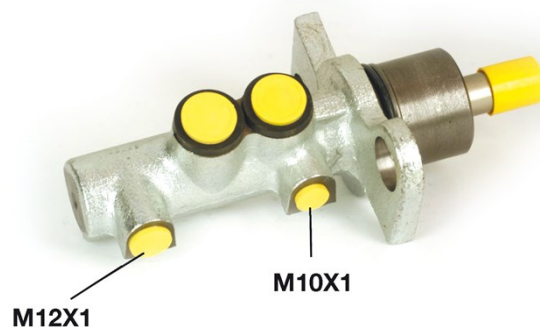

Huvudbroms cylinder M 85 015

Tekniska data för huvudbromscylindern

Axel	Diameter 23,81 mm
Gängning	Bromssystem TRW
Material Cast Iron	Position

EAN-kod
8432509612651

Kompatibla fordon

AUDI			
Modell	Typ	kW	År
A4 (8D2, B5)	1.8 quattro	92	01/95 11/00
A4 (8D2, B5)	1.8 quattro	85	07/95 11/00
A4 (8D2, B5)	1.8 T quattro	110	01/95 11/00
A4 (8D2, B5)	1.8 T quattro	132	12/97 11/00
A4 (8D2, B5)	1.9 TDI quattro	81	09/96 11/00
A4 (8D2, B5)	2.4 quattro	121	03/97 11/00
A4 (8D2, B5)	2.4 quattro	120	08/97 11/00
A4 (8D2, B5)	2.5 TDI quattro	110	09/97 11/00
A4 (8D2, B5)	2.6 quattro	110	01/95 11/00
A4 (8D2, B5)	2.8 quattro	128	01/95 07/97
A4 (8D2, B5)	2.8 quattro	142	10/96 08/01
A4 (8D2, B5)	S4 quattro	195	09/97 09/01
A4 Avant (8D5, B5)	1.8 quattro	92	01/96 09/01
A4 Avant (8D5, B5)	1.8 quattro	85	07/95 09/01
A4 Avant (8D5, B5)	1.8 T quattro	110	01/96 09/01
A4 Avant (8D5, B5)	1.8 T quattro	132	12/97 09/01
A4 Avant (8D5, B5)	1.9 TDI quattro	81	09/96 09/01
A4 Avant (8D5, B5)	2.4 quattro	121	03/97 09/01