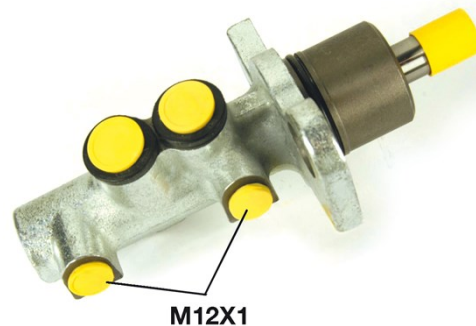

Huvudbroms cylinder M 85 017

Tekniska data för huvudbromscylindern

Axel	Diameter 23,81 mm
Gängning 12 x 1 (2)	Bromssystem TRW
Material Cast Iron	Position

EAN-kod
8432509612675

Kompatibla fordon

AUDI				
Modell	Typ	kW	År	
A4 (8D2, B5)	1.6	74	11/94 10/00	
A4 (8D2, B5)	1.8	85	04/95 11/00	
A4 (8D2, B5)	1.8	92	11/94 11/00	
A4 (8D2, B5)	1.8 quattro	92	01/95 11/00	
A4 (8D2, B5)	1.8 quattro	85	07/95 11/00	
A4 (8D2, B5)	1.8 T	110	01/95 11/00	
A4 (8D2, B5)	1.8 T	132	12/97 11/00	
A4 (8D2, B5)	1.8 T quattro	110	01/95 11/00	
A4 (8D2, B5)	1.8 T quattro	132	12/97 11/00	
A4 (8D2, B5)	1.9 TDI	66	01/95 11/00	
A4 (8D2, B5)	1.9 TDI	81	10/95 11/00	
A4 (8D2, B5)	1.9 TDI	55	12/95 11/00	
A4 (8D2, B5)	1.9 TDI quattro	81	09/96 11/00	
A4 (8D2, B5)	2.4	121	03/97 11/00	
A4 (8D2, B5)	2.4	120	08/97 11/00	
A4 (8D2, B5)	2.4 quattro	121	03/97 11/00	
A4 (8D2, B5)	2.4 quattro	120	08/97 11/00	
A4 (8D2, B5)	2.5 TDI	110	09/97 11/00	