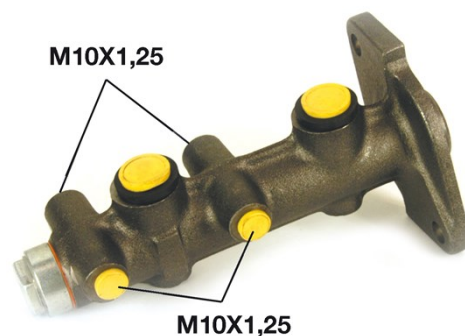

Huvudbroms cylinder M 85 022

Tekniska data för huvudbromscylindern

Axel	Diameter 20,64 mm
Gängning 10 x 1,25 (4)	Bromssystem
Material Cast Iron	Position

EAN-kod
8432509612729

Kompatibla fordon

LADA				
Modell	Typ	kW	År	
110 (2110)	1.5	54	01/95 12/05	
110 (2110)	1.5	57	01/95 12/05	
110 (2110)	1.5	56	10/00 12/05	
110 (2110)	1.5 16V	70	01/95 12/05	
110 (2110)	1.5 16V	67	10/00 12/10	
110 (2110)	1.6	66	01/00 04/07	
110 (2110)	1.6	60	01/00 12/12	
110 (2110)	2.0 i (21106)	110	08/96 07/00	
110 (2110)	Wankel	88	06/97 09/04	
111 (2111)	1.5	57	01/96 12/05	
111 (2111)	1.5	56	10/00 02/09	
111 (2111)	1.5 16V	70	01/95 08/02	
111 (2111)	1.5 16V	67	10/00 12/05	
111 (2111)	1.6	60	09/04 02/09	
111 (2111)	1.6	66	09/04 12/07	
112 (2112)	1.5	57	01/95 09/04	
112 (2112)	1.5	56	10/00 12/05	
112 (2112)	1.5 16V	70	01/95 09/00	