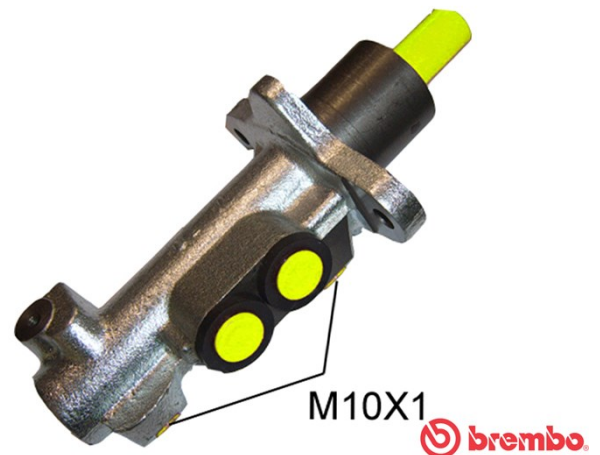

Huvudbroms cylinder M 85 024

Tekniska data för huvudbromscylindern

Axel	Diameter 23,81 mm
Gängning 10 x 1 (2)	Bromssystem ATE
Material Cast Iron	Position
EAN-kod 8432509612743	

Kompatibla fordon

SEAT			
Modell	Typ	kW	År
CORDOBA (6K1, 6K2)	1.0 i	37	09/96 10/02
CORDOBA (6K1, 6K2)	1.4	40	12/97 04/99
CORDOBA (6K1, 6K2)	1.4 i	44	06/94 10/02
CORDOBA (6K1, 6K2)	1.4 i 16V	74	09/96 10/02
CORDOBA (6K1, 6K2)	1.6 i	55	05/94 06/99
CORDOBA (6K1, 6K2)	1.8 i 16V	95	10/93 08/96
CORDOBA (6K1, 6K2)	1.9 D	47	01/96 08/96
CORDOBA (6K1, 6K2)	1.9 D	50	02/93 08/96
CORDOBA (6K1, 6K2)	2.0 i	85	02/93 06/99
CORDOBA Vario (6K5)	1.4 i	44	09/96 12/02
CORDOBA Vario (6K5)	1.6 i	55	05/97 06/99
IBIZA II (6K1)	1.0	33	03/93 09/96
IBIZA II (6K1)	1.0 i	37	09/96 02/02
IBIZA II (6K1)	1.3 i	40	03/93 08/99
IBIZA II (6K1)	1.4	40	12/97 04/99
IBIZA II (6K1)	1.4 i	44	09/93 02/02
IBIZA II (6K1)	1.6 i	55	03/93 02/02
IBIZA II (6K1)	1.6 i	74	04/96 02/02

IBIZA II (6K1)	1.6 i	55	09/94 06/99
IBIZA II (6K1)	1.8 i	66	03/93 08/99
IBIZA II (6K1)	1.8 i 16V	95	11/93 08/96
IBIZA II (6K1)	1.9 D	47	04/93 08/96
IBIZA II (6K1)	1.9 D	50	10/94 08/96
IBIZA II (6K1)	1.9 SDI	47	08/96 08/99
IBIZA II (6K1)	1.9 TD	55	03/93 08/96
IBIZA II (6K1)	2.0 i	85	03/93 08/99
TOLEDO I (1L)	1.8 16V	92	05/91 03/99
TOLEDO I (1L)	1.8 16V	98	05/91 03/99
TOLEDO I (1L)	1.9 TDI	66	08/95 03/99
TOLEDO I (1L)	1.9 TDI	81	11/96 03/99
TOLEDO I (1L)	2.0 i	85	05/91 03/99
TOLEDO I (1L)	2.0 i 16V	110	11/93 03/99