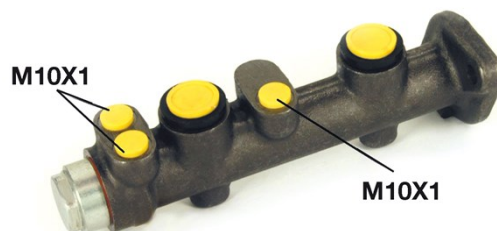

# Huvudbroms cylinder M 85 033

## Tekniska data för huvudbromscylindern

<b>Axel</b>	<b>Diameter</b> 19,05 mm
<b>Gängning</b> 10 x 1 (3)	<b>Bromssystem</b>
<b>Material</b> Cast Iron	<b>Position</b>

**EAN-kod**  
8432509612811

## Kompatibla fordon

FIAT				
Modell	Typ	kW	År	
PANDA (141_)	1000	37	01/85 12/92	
PANDA (141_)	1000 4x4	32	01/86 07/89	
PANDA (141_)	650	22	01/82 07/04	
PANDA (141_)	800	25	02/81 12/85	
PANDA (141_)	900	33	10/80 06/94	
PANDA (141_)	950	35	09/82 08/83	
PANDA (141_)	950 4x4	35	09/83 12/86	