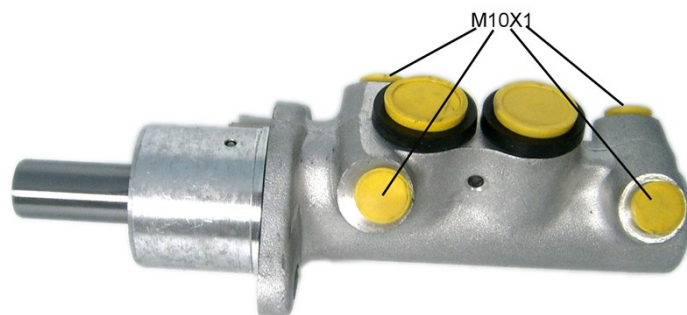

HUVUDBROMSCYLINDER M 85 034

Huvudbromscylinder M 85 034 är lika med pålitlighet

För ett korrekt fungerande bromssystem måste alla komponenter i huvudbromscylindern klara de allra högst ställda kraven på kvalitet och beständighet. Alla Brembo huvudbromscylindrar utsätts för kompletta kontroller under tillverkning som garanterar att de överensstämmer med de allra hårdaste kraven.

- ✓ OE-standardkvalitet
- ✓ Brembokvalitet
- ✓ Säkerhet
- ✓ Tidslängd
- ✓ Hållbarhetsprov
- ✓ Täthetsprov
- ✓ Sprängprov

Tekniska specifikationer

EAN-kod 8432509612828	Axel	Diameter 20,64 mm
Gänga 10 x 1 (4)	Bromssystem ATE	Material Aluminium