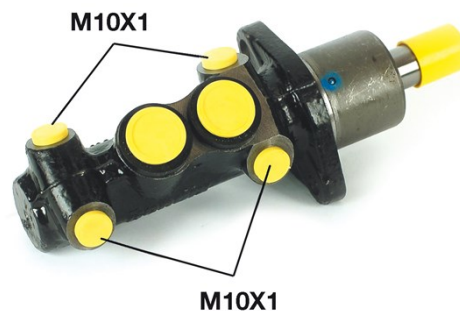

HUVUDBROMSCYLINDER M 85 035

Huvudbromscylinder M 85 035 är lika med pålitlighet

För ett korrekt fungerande bromssystem måste alla komponenter i huvudbromscylindern klara de allra högst ställda kraven på kvalitet och beständighet. Alla Brembo huvudbromscylindrar utsätts för kompletta kontroller under tillverkning som garanterar att de överensstämmer med de allra hårdaste kraven.

- ✓ OE-standardkvalitet
- ✓ Brembokvalitet
- ✓ Säkerhet
- ✓ Tidslängd
- ✓ Hållbarhetsprov
- ✓ Täthetsprov
- ✓ Sprängprov

Tekniska specifikationer

EAN-kod	Axel	Diameter
8432509612835		22,2 mm
Gänga	Bromssystem	Material
10 x 1 (4)	ATE	Cast Iron

KOMPATIBLA FORDON

SEAT

CORDOBA (6K1, 6K2)	1.0 i	37/50	09-96 10-02
CORDOBA (6K1, 6K2)	1.4 16V	55/75	05-00 10-02
CORDOBA (6K1, 6K2)	1.4 i	44/60	06-94 10-02
CORDOBA (6K1, 6K2)	1.4 i 16V	74/101	09-96 10-02
CORDOBA (6K1, 6K2)	1.6 i	55/75	02-93 10-02
CORDOBA (6K1, 6K2)	1.6 i	55/75	05-94 06-99
CORDOBA (6K1, 6K2)	1.6 i	74/101	07-96 10-02
CORDOBA (6K1, 6K2)	1.8 i	66/90	02-93 09-02
CORDOBA (6K1, 6K2)	1.8 i 16V	95/129	10-93 08-96
CORDOBA (6K1, 6K2)	1.8 T 20V Cupra	115/156	07-00 10-02
CORDOBA (6K1, 6K2)	1.9 D	50/68	02-93 08-96
CORDOBA (6K1, 6K2)	1.9 D	47/64	01-96 08-96