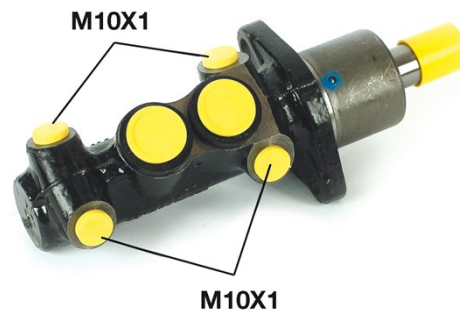

Huvudbroms cylinder M 85 035

Tekniska data för huvudbromscylindern

Axel	Diameter 22,2 mm
Gängning 10 x 1 (4)	Bromssystem ATE
Material Cast Iron	Position

EAN-kod
8432509612835

Kompatibla fordon

SEAT			
Modell	Typ	kW	År
CORDOBA (6K1, 6K2)	1.0 i	37	09/96 10/02
CORDOBA (6K1, 6K2)	1.4 16V	55	05/00 10/02
CORDOBA (6K1, 6K2)	1.6 i	55	02/93 10/02
CORDOBA (6K1, 6K2)	1.6 i	55	05/94 06/99
CORDOBA (6K1, 6K2)	1.6 i	74	07/96 10/02
CORDOBA (6K1, 6K2)	1.8 i	66	02/93 09/02
CORDOBA (6K1, 6K2)	1.8 i 16V	95	10/93 08/96
CORDOBA (6K1, 6K2)	1.8 T 20V Cupra	115	07/00 10/02
CORDOBA (6K1, 6K2)	1.9 D	47	01/96 08/96
CORDOBA (6K1, 6K2)	1.9 D	50	02/93 08/96
CORDOBA (6K1, 6K2)	1.9 SDI	50	06/99 10/02
CORDOBA (6K1, 6K2)	1.9 SDI	47	08/96 06/99
CORDOBA (6K1, 6K2)	1.9 TDI	81	03/97 10/02
CORDOBA (6K1, 6K2)	1.9 TDI	66	08/96 10/02
CORDOBA (6K1, 6K2)	2.0 i	85	02/93 06/99
CORDOBA (6K1, 6K2)	2.0 i 16V	110	08/96 06/99
CORDOBA Vario (6K5)	1.4 16V	55	06/99 12/02
CORDOBA Vario (6K5)	1.6 i	55	05/97 06/99