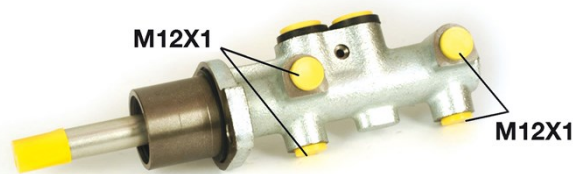

Huvudbroms cylinder M 85 039

Tekniska data för huvudbromscylindern

Axel	Diameter 20,64 mm
Gängning 12 x 1 (4)	Bromssystem FTE
Material Cast Iron	Position

EAN-kod
8432509612873

Kompatibla fordon

SEAT			
Modell	Typ	kW	År
CORDOBA (6L2)	1.2	47	10/02 06/06
CORDOBA (6L2)	1.2 12V	51	05/06 11/09
CORDOBA (6L2)	1.4 16V	63	05/06 11/09
CORDOBA (6L2)	1.4 16V	55	09/02 12/07
CORDOBA (6L2)	1.4 16V	74	10/02 11/09
CORDOBA (6L2)	1.4 TDI	51	05/05 11/09
CORDOBA (6L2)	1.4 TDI	59	06/05 11/09
CORDOBA (6L2)	1.4 TDI	55	10/02 12/05
CORDOBA (6L2)	1.6	74	04/03 11/09
CORDOBA (6L2)	1.6 16V	77	11/06 11/09
CORDOBA (6L2)	1.9 SDI	47	09/02 11/09
CORDOBA (6L2)	1.9 TDI	74	09/02 11/09
CORDOBA (6L2)	1.9 TDI	96	10/02 11/09
CORDOBA (6L2)	2.0	85	09/02 11/09
IBIZA III (6L1)	1.2	47	02/02 06/06
IBIZA III (6L1)	1.2	44	06/07 05/08
IBIZA III (6L1)	1.2 12V	51	05/06 11/09
IBIZA III (6L1)	1.4 16V	74	02/02 11/09