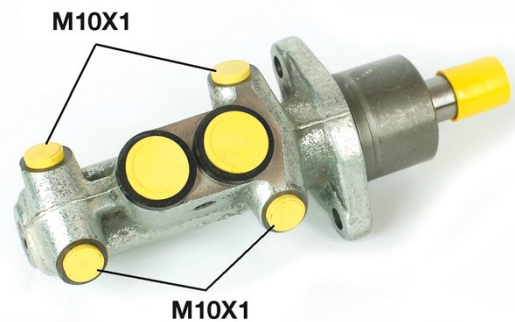

# Huvudbroms cylinder M 85 046

## Tekniska data för huvudbromscylindern

<b>Axel</b>	<b>Diameter</b> 25,4 mm
<b>Gängning</b> 10 x 1 (4)	<b>Bromssystem</b> ATE
<b>Material</b> Cast Iron	<b>Position</b>

**EAN-kod**  
8432509612941