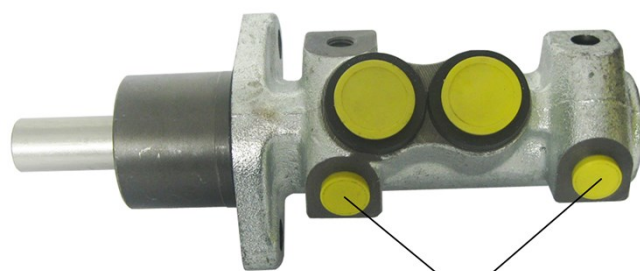

Huvudbroms cylinder M 85 047

Tekniska data för huvudbromscylindern

Axel	Diameter 22,225 mm
Gängning 10 x 1 (2)	Bromssystem ATE
Material Cast Iron	Position

EAN-kod
8432509612958

M10X1

Kompatibla fordon

VW

Modell	Typ	kW	År
TRANSPORTER IV Box (70A, 70H, 7DA, 7DH)	1.9 D	45	07/90 12/95
TRANSPORTER IV Box (70A, 70H, 7DA, 7DH)	1.9 D	44	09/90 12/95
TRANSPORTER IV Box (70A, 70H, 7DA, 7DH)	1.9 TD	50	10/92 04/03
TRANSPORTER IV Box (70A, 70H, 7DA, 7DH)	2.0	62	07/90 04/03
TRANSPORTER IV Box (70A, 70H, 7DA, 7DH)	2.4 D	57	07/90 04/98
TRANSPORTER IV Box (70A, 70H, 7DA, 7DH)	2.4 D	55	08/97 04/03
TRANSPORTER IV Box (70A, 70H, 7DA, 7DH)	2.4 D Syncro	57	10/92 09/98
TRANSPORTER IV Box (70A, 70H, 7DA, 7DH)	2.5	85	08/96 04/03
TRANSPORTER IV Box (70A, 70H, 7DA, 7DH)	2.5	81	11/90 04/03
TRANSPORTER IV Box (70A, 70H, 7DA, 7DH)	2.5 Syncro	85	08/96 04/03
TRANSPORTER IV Box (70A, 70H, 7DA, 7DH)	2.5 Syncro	81	10/92 04/03
TRANSPORTER IV Box (70A, 70H, 7DA, 7DH)	2.5 TDI Syncro	75	09/95 04/03
TRANSPORTER IV Bus (70B, 70C, 7DB, 7DK, 70J, 70K, 7DC, 7DJ)	1.8	49	12/90 07/92
TRANSPORTER IV Bus (70B, 70C, 7DB, 7DK, 70J, 70K, 7DC, 7DJ)	1.9 D	44	09/90 12/95
TRANSPORTER IV Bus (70B, 70C, 7DB, 7DK, 70J, 70K, 7DC, 7DJ)	1.9 D	45	09/90 12/95
TRANSPORTER IV Bus (70B, 70C, 7DB, 7DK, 70J, 70K, 7DC, 7DJ)	1.9 TD	50	10/92 04/03
TRANSPORTER IV Bus (70B, 70C, 7DB, 7DK, 70J, 70K, 7DC, 7DJ)	2.0	62	09/90 04/03
TRANSPORTER IV Bus (70B, 70C, 7DB, 7DK, 70J, 70K, 7DC, 7DJ)	2.4 D	55	08/97 04/03