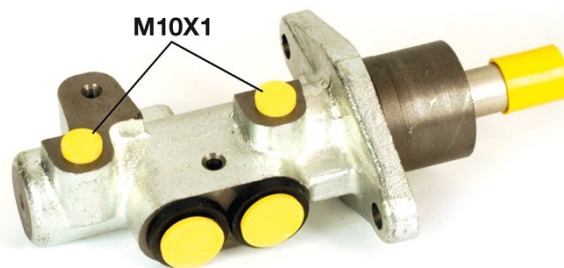

# HUVUDBROMSCYLINDER M 85 049

Huvudbromscylinder M 85 049 är lika med pålitlighet

För ett korrekt fungerande bromssystem måste alla komponenter i huvudbromscylindern klara de allra högst ställda kraven på kvalitet och beständighet. Alla Brembo huvudbromscylindrar utsätts för kompletta kontroller under tillverkning som garanterar att de överensstämmer med de allra hårdaste kraven.

## Tekniska specifikationer

EAN-kod	Axel	Diameter
<b>8432509612972</b>		<b>23,81 mm</b>
Gänga	Bromssystem	Material
<b>10 x 1 (2)</b>	<b>ATE</b>	<b>Cast Iron</b>