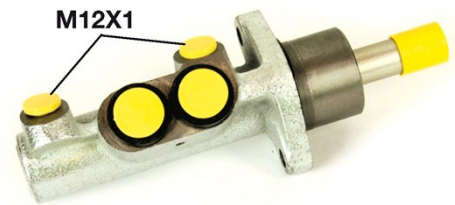

# Huvudbroms cylinder M 85 055

## Tekniska data för huvudbromscylindern

<b>Axel</b>	<b>Diameter</b> 22,2 mm
<b>Gängning</b> 12 x 1 (2)	<b>Bromssystem</b> ATE
<b>Material</b> Aluminium	<b>Position</b>

**EAN-kod**  
8432509639122