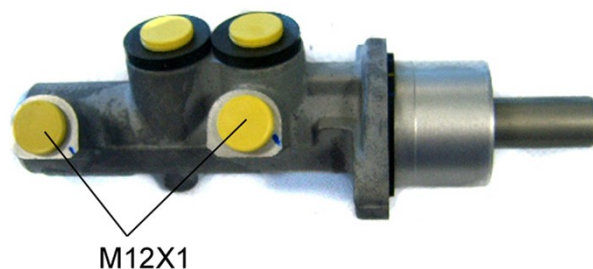

Huvudbroms cylinder M 85 065

Tekniska data för huvudbromscylindern

Axel	Diameter 23,81 mm
Gängning 12 x 1 (2)	Bromssystem TRW
Material Aluminium	Position

EAN-kod
8432509639221

Kompatibla fordon

AUDI				
Modell	Typ	kW	År	
A6 (4A2, C4)	1.8	92	12/95 10/97	
A6 (4A2, C4)	1.8 quattro	92	12/95 10/97	
A6 (4A2, C4)	1.9 TDI	66	06/94 10/97	
A6 (4A2, C4)	2.0	79	06/94 07/95	
A6 (4A2, C4)	2.0	74	06/94 10/97	
A6 (4A2, C4)	2.0	85	06/94 10/97	
A6 (4A2, C4)	2.0 16V	103	06/94 10/97	
A6 (4A2, C4)	2.0 16V quattro	103	06/94 10/97	
A6 (4A2, C4)	2.3	98	06/94 12/95	
A6 (4A2, C4)	2.3 quattro	98	06/94 12/95	
A6 (4A2, C4)	2.4	110	07/95 06/96	
A6 (4A2, C4)	2.5 TDI	84	01/95 10/97	
A6 (4A2, C4)	2.5 TDI	85	06/94 10/97	
A6 (4A2, C4)	2.5 TDI	103	08/94 10/97	
A6 (4A2, C4)	2.5 TDI quattro	103	10/95 10/97	
A6 (4A2, C4)	2.6	102	06/94 10/97	
A6 (4A2, C4)	2.6	110	06/94 10/97	
A6 (4A2, C4)	2.6 quattro	110	06/94 10/97	