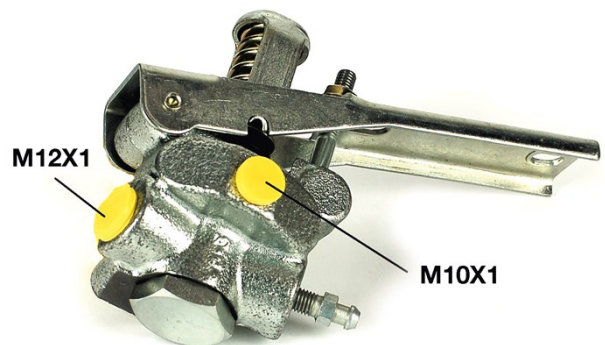

# Reglerventil R 68 006

## Tekniska data för reglerventilen

**Axel****Gängning****Bromssystem**

Bendix

**Material**

Cast Iron

**EAN-kod**

8432509613573