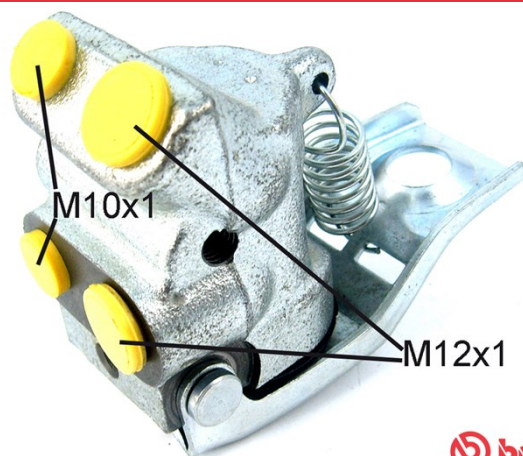

Tekniska data för reglerventilen

Axel Gängning

Bromssystem Material
Cast Iron

EAN-kod
8432509613665

Kompatibla fordon

RENAULT

Modell	Typ	kW	År
19 I (B/C53_)	1.7	79	06/89 04/92
19 I (B/C53_)	1.9 DT	66	09/90 04/92
19 I Chamade (L53_)	1.7 (L53F)	79	08/88 12/92
19 I Chamade (L53_)	1.9 TD (L53K)	68	09/90 04/92
19 II (B/C53_)	1.7	79	05/92 09/94
19 II (B/C53_)	1.8 (5/353A)	66	04/92 12/95
19 II (B/C53_)	1.8 (5/353F, B/C538)	79	05/94 12/95
19 II (B/C53_)	1.8 (B/C538)	81	04/92 05/94
19 II (B/C53_)	1.9 D (B/C53J)	47	04/92 12/95
19 II (B/C53_)	1.9 dT (B/C53T)	66	04/92 12/95
19 II Box (S53_)	1.9 dT	68	03/92 12/95
19 II Cabriolet (D53_, 853_)	1.8 (D53V, 853F, D53C)	79	07/94 06/96
19 II Chamade (L53_)	1.8	79	05/92 11/95
19 II Chamade (L53_)	1.8 (453AF)	66	04/92 12/95
19 II Chamade (L53_)	1.8 (L538)	81	04/92 05/94
19 II Chamade (L53_)	1.8 (L53V, L538)	79	05/94 12/95
19 II Chamade (L53_)	1.8 (L53Y)	65	04/92 12/95
19 II Chamade (L53_)	1.9 D	68	05/92 11/95