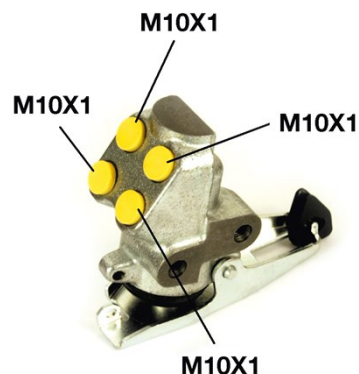

Tekniska data för reglerventilen

Axel
ATE

Gängning
10 x 1 (4)

Bromssystem
ATE

Material
Cast Iron

EAN-kod
8432509613726

Kompatibla fordon

SEAT

Modell	Typ	kW	År
TOLEDO I (1L)	1.6 i	55	01/93 03/99
TOLEDO I (1L)	1.6 i	54	05/91 03/99
TOLEDO I (1L)	1.6 i	52	05/91 12/93
TOLEDO I (1L)	1.6 i	74	11/96 03/99
TOLEDO I (1L)	1.8 16V	92	05/91 03/99
TOLEDO I (1L)	1.8 16V	98	05/91 03/99
TOLEDO I (1L)	1.8 i	65	05/91 12/96
TOLEDO I (1L)	1.8 i	66	11/93 12/96
TOLEDO I (1L)	1.9 D	50	05/91 03/99
TOLEDO I (1L)	1.9 D	47	12/95 03/99
TOLEDO I (1L)	1.9 TD	55	05/91 03/99
TOLEDO I (1L)	1.9 TDI	66	08/95 03/99
TOLEDO I (1L)	1.9 TDI	81	11/96 03/99
TOLEDO I (1L)	2.0 i	85	05/91 03/99
TOLEDO I (1L)	2.0 i 16V	110	11/93 03/99