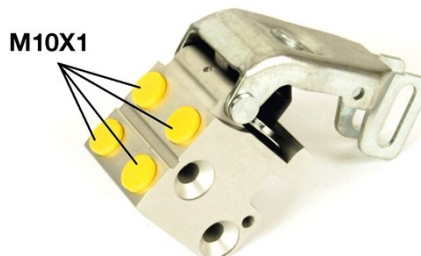

BROMSREGLERVENTIL R 85 007

Bromsreglerventilen R 85 007 är lika med pålitlighet

Belastningsfördelningen över fram- och bakaxel under inbromsningen är ojämn - och kräver en utjämning av själva bromskraften, vilket hanteras av bromsregulatorn. Korrekt funktion på Brembo bromsregulatorer kontrolleras konstant i provbänk där man även utför hållbarhetskontroller - här utsätts produkterna för olika typer av belastning och varierande driftstemperaturer.

- ✓ OE-standardkvalitet
- ✓ Bremskvalitet
- ✓ Säkerhet
- ✓ Tidslängd

Tekniska specifikationer

EAN-kod	Axel	Gänga
8432509613733		10 x 1 (4)
Material	Bromssystem	
Aluminium	Bendix	

KOMPATIBLA FORDON

AUDI

80 B4 Avant (8C5)	1.6 E	74/101	06-93 01-96
80 B4 Avant (8C5)	1.9 TD	55/75	09-91 12-94
80 B4 Avant (8C5)	1.9 TDI	66/90	07-92 01-96
80 B4 Avant (8C5)	2.0	66/90	07-92 01-96
80 B4 Avant (8C5)	2.0 E	85/115	07-92 01-96
80 B4 Avant (8C5)	2.0 E 16V	103/140	02-93 01-96
80 B4 Avant (8C5)	2.0 E 16V quattro	103/140	12-92 07-95
80 B4 Avant (8C5)	2.3 E	98/133	07-92 01-96
80 B4 Avant (8C5)	2.6	110/150	07-92 01-96
80 B4 Avant (8C5)	2.8	128/174	09-91 01-96
80 B4 Saloon (8C2)	1.6	52/71	09-91 12-94
80 B4 Saloon (8C2)	1.6 E	74/101	06-93 12-94
80 B4 Saloon (8C2)	1.9 TD	55/75	09-91 12-94
80 B4 Saloon (8C2)	1.9 TDI	66/90	09-91 12-94
80 B4 Saloon (8C2)	2.0	66/90	09-91 12-94