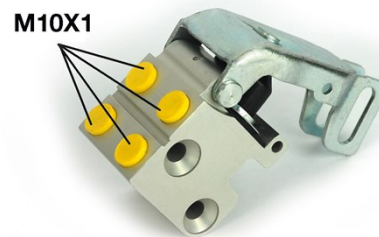

Tekniska data för reglerventilen

Axel	Gängning 10 x 1 (4)
Bromssystem ATE	Material Aluminium
EAN-kod 8432509613740	

Kompatibla fordon

SEAT			
Modell	Typ	kW	År
CORDOBA (6K1, 6K2)	1.0 i	37	09/96 10/02
CORDOBA (6K1, 6K2)	1.4	40	12/97 04/99
CORDOBA (6K1, 6K2)	1.4 16V	55	05/00 10/02
CORDOBA (6K1, 6K2)	1.4 i	44	06/94 10/02
CORDOBA (6K1, 6K2)	1.4 i 16V	74	09/96 10/02
CORDOBA (6K1, 6K2)	1.6 i	55	02/93 10/02
CORDOBA (6K1, 6K2)	1.6 i	55	05/94 06/99
CORDOBA (6K1, 6K2)	1.6 i	74	07/96 10/02
CORDOBA (6K1, 6K2)	1.8 i	66	02/93 09/02
CORDOBA (6K1, 6K2)	1.8 i 16V	95	10/93 08/96
CORDOBA (6K1, 6K2)	1.8 T 20V Cupra	115	07/00 10/02
CORDOBA (6K1, 6K2)	1.9 D	47	01/96 08/96
CORDOBA (6K1, 6K2)	1.9 D	50	02/93 08/96
CORDOBA (6K1, 6K2)	1.9 SDI	50	06/99 10/02
CORDOBA (6K1, 6K2)	1.9 SDI	47	08/96 06/99
CORDOBA (6K1, 6K2)	1.9 TD	55	02/93 08/96
CORDOBA (6K1, 6K2)	1.9 TDI	81	03/97 10/02
CORDOBA (6K1, 6K2)	1.9 TDI	66	08/96 10/02