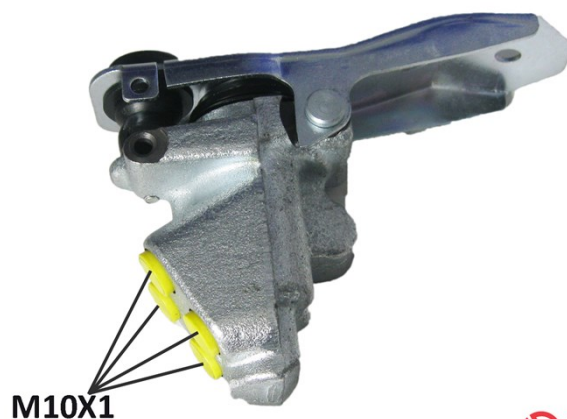

Tekniska data för reglerventilen

Axel **Gängning**
10 x 1 (4)

Bromssystem **Material**
Cast Iron

EAN-kod
8432509652053

Kompatibla fordon

MERCEDES-BENZ

Modell	Typ	kW	År
SPRINTER 3,5-t Box (906)	316 LGT (906.633, 906.635)	115	09/08 -