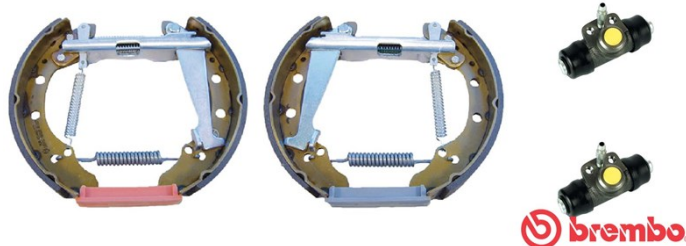

BROMSBACKSSATS K 85 026

Bromsbackssatsen K 85 026 är lika med pålitlighet

Brembo Kit & Fit är den perfekta lösningen för underhåll på trumbromsar: i ett enda paket levereras allt det som krävs för en snabb och effektiv service - förmonterat och klart, och allting med Brembos kvalitetsgaranti. Satsen innehåller alla de komponenter som behövs för att underhålla trumbromsar: bromsbackar, bromscylindrar, fjädrar, smörjmedel, fastsättningssats.

- ✓ OE-standardkvalitet
- ✓ Brembokvalitet
- ✓ Certifierat ECE-R90
- ✓ Säkerhet
- ✓ Tidslängd
- ✓ Snabbmontering
- ✓ Med tillbehör
- ✓ Förmonterad sats

Tekniska specifikationer

EAN-kod 8020584077887	Bak	Diameter 200 mm
Bredd 40 mm	Cylinderdiameter 19 mm	Monteringstyp Förmonterad
Bromssystem VAG	Bromsregulator Manuell	

KOMPATIBLA FORDON

VW

GOLF III Cabriolet (1E7)	1.8	55/75	07-93 05-98
GOLF III Cabriolet (1E7)	1.8	66/90	07-93 05-98
GOLF III Cabriolet (1E7)	1.9 TDI	66/90	08-95 05-98
GOLF III Cabriolet (1E7)	1.9 TDI	81/110	07-96 05-98
GOLF III Cabriolet (1E7)	2.0	85/115	07-93 05-98
GOLF III Variant (1H5)	1.4	44/60	07-93 04-99
GOLF III Variant (1H5)	1.4	40/55	07-93 04-99
GOLF III Variant (1H5)	1.6	74/101	07-94 04-99