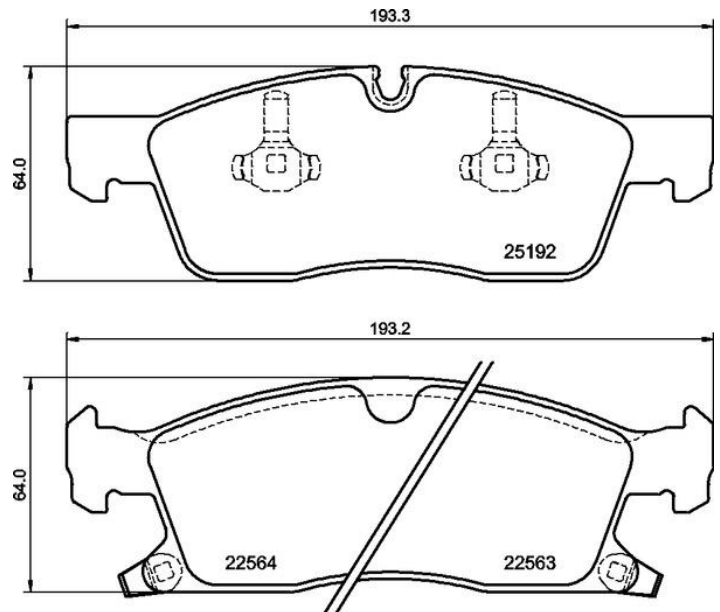

BROMSBELÄGG P 37 027

Bromsbelägget P 37 027 är lika med pålitlighet

Brembo bromsbelägg garanterar maximal säkerhet vid inbromsning, tack vare användning av över 100 olika blandningar som specifikt tagits fram med hänsyn till fordonstyp och användningssätt. Bromssträckor som reduceras till minsta möjliga, med maximal och tystgående körkomfort är de viktigaste egenskaperna för Brembos material. Bromsbeläggen från Brembo levereras tillsammans med en hel serie tillbehör och monteringsatser för installation enligt konstens alla regler.

- ✓ OE-standardkvalitet
- ✓ Brembokvalitet
- ✓ Certifierat ECE-R90
- ✓ Säkerhet
- ✓ Prestanda
- ✓ Komfort

Tekniska specifikationer

EAN-kod	Tjocklek	
8020584117934	19 mm	
Bredd	Höjd	Bromssystem
193 mm	64 mm	TRW
Slitagenivåindikator	WVA	Tillbehör
Akustisk	22563,22564,25192	Med antignisselshims Med kolvklämma

- ✓ OE-standardkvalitet
- ✓ Brembokvalitet
- ✓ Certifierat ECE-R90
- ✓ Säkerhet
- ✓ Prestanda
- ✓ Komfort

Tekniska specifikationer

EAN-kod	Tjocklek	
8020584117965	16 mm	
Bredd	Höjd	Bromssystem
138 mm	56 mm	TBC
Slitagevärdindikator	WVA	Tillbehör
Akustisk	26177,26178,26179	Med antignisselshims

- ✓ OE-standardkvalitet
- ✓ Bremskvalitet
- ✓ Certifierat ECE-R90
- ✓ Säkerhet
- ✓ Prestanda
- ✓ Komfort
- ✓ Med tillbehör

Tekniska specifikationer

EAN-kod
8020584084847

Tjocklek
18 mm

Bredd
133 mm

Höjd
53 - 60 mm