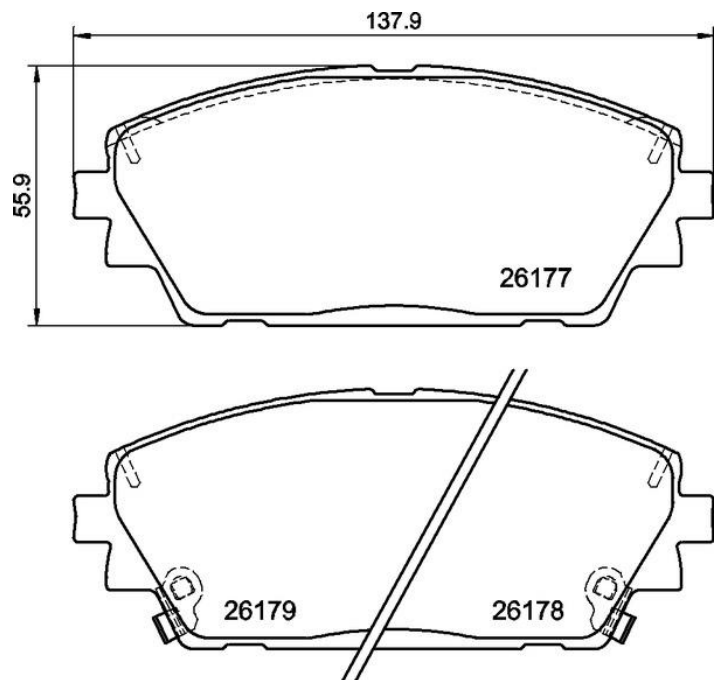

- ✓ OE-standardkvalitet
- ✓ Brembokvalitet
- ✓ Certifierat ECE-R90
- ✓ Säkerhet
- ✓ Prestanda
- ✓ Komfort

Tekniska specifikationer

EAN-kod	Tjocklek	
8020584117934	19 mm	
Bredd	Höjd	Bromssystem
193 mm	64 mm	TRW
Slitagenivåindikator	WVA	Tillbehör
Akustisk	22563,22564,25192	Med antignisselshims Med kolvklämma

- ✓ OE-standardkvalitet
- ✓ Brembokvalitet
- ✓ Certifierat ECE-R90
- ✓ Säkerhet
- ✓ Prestanda
- ✓ Komfort

Tekniska specifikationer

EAN-kod	Tjocklek	
8020584117965	16 mm	
Bredd	Höjd	Bromssystem
138 mm	56 mm	TBC
Slitagevärdindikator	WVA	Tillbehör
Akustisk	26177,26178,26179	Med antignisselshims

- ✓ OE-standardkvalitet
- ✓ Bremskvalitet
- ✓ Certifierat ECE-R90
- ✓ Säkerhet
- ✓ Prestanda
- ✓ Komfort
- ✓ Med tillbehör

Tekniska specifikationer

EAN-kod
8020584084847

Tjocklek
18 mm

Bredd
133 mm

Höjd
53 - 60 mm